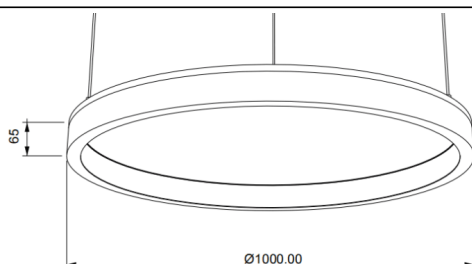

### ACOUSTIC DISC

Luminaria acústica Lavov de la familia ACOUSTIC DISC con una potencia de 80W y un ángulo de apertura del haz de 100° ↓ . Acabado en color gris .Con un flujo luminoso total de 6400lm y una eficacia luminosa de 80lm/W. Fabricado en Aluminio extruido y paneles acusticos de poliester grado B14. Driver ON-OFF. CCT 4000K.Dimensiones  $\Phi 1000 * H65$ mmmm.

#### Dimensions

Product dimensions (mm)  $\Phi 1000 * H65$ mm

#### Esquema

Código artículo	86.AC02.3401.03
Tipo de producto	Indoor
Categoría	Luminarias arquitecturales
Familia	ACOUSTIC DISC
Pictograms	

Producto	
Potencia real (W)	80
Flujo luminoso real (lm)	6400
Eficacia luminosa (lm/W)	80
Ángulo de apertura	100° ↓
Tiempo de vida	50000h L80B10
IP	20
Color	gris
Driver incluido	Si
Equipo	ON-OFF
Fuente de luz	LED
Tipo de LED	SMD
Vida media (h)	50000h L80B10
Temperatura de color (K)	4000
Consistencia de color (SDCM)	SDCM3
CRI	90