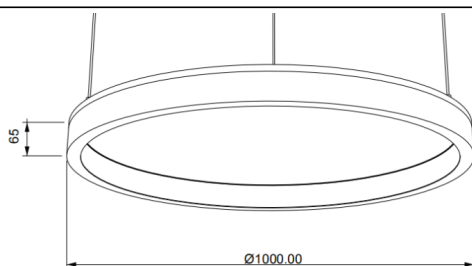

ACOUSTIC DISC

Luminaria acústica Lavov de la familia ACOUSTIC DISC con una potencia de 80W y un ángulo de apertura del haz de 100° ↓ . Acabado en color gris .Con un flujo luminoso total de 6400lm y una eficacia luminosa de 80lm/W. Fabricado en Aluminio extruido y paneles acusticos de poliester grado B14. Driver ON-OFF. CCT 4000K.Dimensiones Φ 1000 * H65mmmm.

Dimensions

Product dimensions (mm) Φ 1000 * H65mm

Esquema

Código artículo	86.AC02.3401.03
Tipo de producto	Indoor
Categoría	Luminarias arquitecturales
Familia	ACOUSTIC DISC
Pictograms	

Producto	
Potencia real (W)	80
Flujo luminoso real (lm)	6400
Eficacia luminosa (lm/W)	80
Ángulo de apertura	100° ↓
Life time (h)	50000h L80B10
IP	20
Color	gris
Driver incluido	Si
Equipo	ON-OFF
Light source	LED
Type of LED	SMD
Vida media (h)	50000h L80B10
Temperatura de color (K)	4000
Consistencia de color (SDCM)	SDCM<3
CRI	90