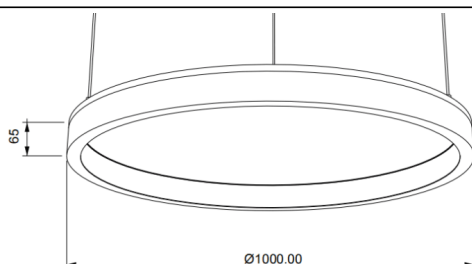

### ACOUSTIC DISC

Luminaria acústica Lavov de la familia ACOUSTIC DISC con una potencia de 80W y un ángulo de apertura del haz de 100° ↓ . Acabado en color Blanco. Con un flujo luminoso total de 6400lm y una eficacia luminosa de 80lm/W. Fabricado en Aluminio extruido y paneles acusticos de poliester grado B13. Driver DALI. CCT 4000K. Dimensiones  $\Phi 1000 * H65$ mmmm.

#### Dimensions

Product dimensions (mm)  $\Phi 1000 * H65$ mm

#### Esquema

Código artículo	86.AC02.3403.01
Tipo de producto	Indoor
Categoría	Luminarias arquitecturales
Familia	ACOUSTIC DISC
Pictograms	

Producto	
Potencia real (W)	80
Flujo luminoso real (lm)	6400
Eficacia luminosa (lm/W)	80
Ángulo de apertura	100° ↓
Life time (h)	50000h L80B10
IP	20
Color	Blanco
Driver incluido	Si
Equipo	DALI
Light source	LED
Type of LED	SMD
Vida media (h)	50000h L80B10
Temperatura de color (K)	4000
Consistencia de color (SDCM)	SDCM<3
CRI	90