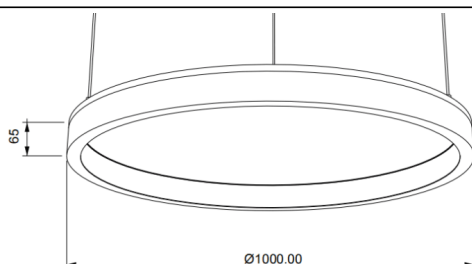

ACOUSTIC DISC

Luminaria acústica Lavov de la familia ACOUSTIC DISC con una potencia de 80W y un ángulo de apertura del haz de 100° ↓ . Acabado en color Blanco. Con un flujo luminoso total de 6400lm y una eficacia luminosa de 80lm/W. Fabricado en Aluminio extruido y paneles acusticos de poliester grado B13. Driver DALI. CCT 4000K. Dimensiones $\Phi 1000 * H65$ mmmm.

Dimensions

Product dimensions (mm) $\Phi 1000 * H65$ mm

Esquema

Código artículo	86.AC02.3403.01
Tipo de producto	Indoor
Categoría	Luminarias arquitecturales
Familia	ACOUSTIC DISC
Pictograms	

Producto	
Potencia real (W)	80
Flujo luminoso real (lm)	6400
Eficacia luminosa (lm/W)	80
Ángulo de apertura	100° ↓
Tiempo de vida	50000h L80B10
IP	20
Color	Blanco
Driver incluido	Si
Equipo	DALI
Fuente de luz	LED
Tipo de LED	SMD
Vida media (h)	50000h L80B10
Temperatura de color (K)	4000
Consistencia de color (SDCM)	SDCM3
CRI	90