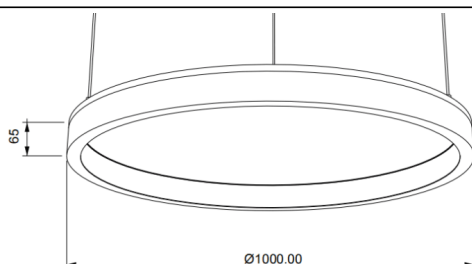

Esquema

Código artículo	86.AC02.3403.02
Tipo de producto	Indoor
Categoría	Luminarias arquitecturales
Familia	ACOUSTIC DISC
Pictograms	

Producto	
Potencia real (W)	80
Flujo luminoso real (lm)	6400
Eficacia luminosa (lm/W)	80
Ángulo de apertura	100° ↓
Tiempo de vida	50000h L80B10
IP	20
Color	Negro
Driver incluido	Si
Equipo	DALI
Fuente de luz	LED
Tipo de LED	SMD
Vida media (h)	50000h L80B10
Temperatura de color (K)	4000
Consistencia de color (SDCM)	SDCM3
CRI	90