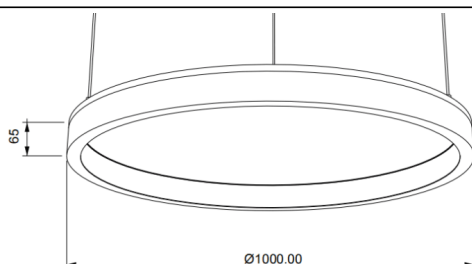

ACOUSTIC DISC

Luminaria acústica Lavov de la familia ACOUSTIC DISC con una potencia de 80W y un ángulo de apertura del haz de 100° ↓ . Acabado en color gris .Con un flujo luminoso total de 6400lm y una eficacia luminosa de 80lm/W. Fabricado en Aluminio extruido y paneles acusticos de poliester grado B11. Driver DALI. CCT 4000K.Dimensiones Φ1000 * H65mmmm.

Dimensions

Product dimensions (mm) **Φ1000 * H65mm**

Esquema

Código artículo	86.AC02.3403.03
Tipo de producto	Indoor
Categoría	Luminarias arquitecturales
Familia	ACOUSTIC DISC
Pictograms	

Producto	
Potencia real (W)	80
Flujo luminoso real (lm)	6400
Eficacia luminosa (lm/W)	80
Ángulo de apertura	100° ↓
Tiempo de vida	50000h L80B10
IP	20
Color	gris
Driver incluido	Si
Equipo	DALI
Fuente de luz	LED
Tipo de LED	SMD
Vida media (h)	50000h L80B10
Temperatura de color (K)	4000
Consistencia de color (SDCM)	SDCM3
CRI	90