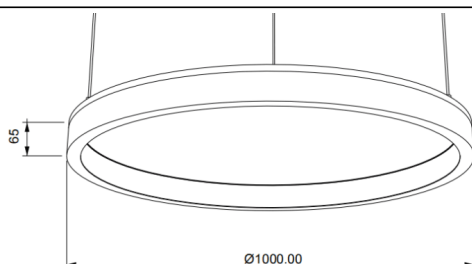

ACOUSTIC DISC

Luminaria acústica Lavov de la familia ACOUSTIC DISC con una potencia de 80W y un ángulo de apertura del haz de 100° ↓ . Acabado en color gris .Con un flujo luminoso total de 6400lm y una eficacia luminosa de 80lm/W. Fabricado en Aluminio extruido y paneles acusticos de poliester grado B11. Driver DALI. CCT 4000K.Dimensiones $\Phi 1000 * H65$ mmmm.

Dimensions

Product dimensions (mm) $\Phi 1000 * H65$ mm

Esquema

Código artículo	86.AC02.3403.03
Tipo de producto	Indoor
Categoría	Luminarias arquitecturales
Familia	ACOUSTIC DISC
Pictograms	

Producto	
Potencia real (W)	80
Flujo luminoso real (lm)	6400
Eficacia luminosa (lm/W)	80
Ángulo de apertura	100° ↓
Life time (h)	50000h L80B10
IP	20
Color	gris
Driver incluido	Si
Equipo	DALI
Light source	LED
Type of LED	SMD
Vida media (h)	50000h L80B10
Temperatura de color (K)	4000
Consistencia de color (SDCM)	SDCM<3
CRI	90