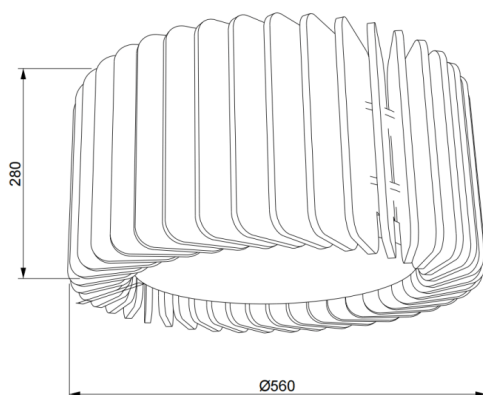

### ACOUSTIC DECO

Luminaria acústica Lavov de la familia ACOUSTIC DECO con una potencia de 30W y un ángulo de apertura del haz de 100° ↓ . Acabado en color Blanco. Con un flujo luminoso total de 2400lm y una eficacia luminosa de 80lm/W. Fabricado en Aluminio extruido y paneles acusticos de poliester grado B16. Driver ON-OFF. CCT 4000K. Dimensiones  $\Phi 560 * H280$ mmmm.

#### Dimensions

Product dimensions (mm)  $\Phi 560 * H280$ mm

#### Esquema

#### Curva fotométrica

Código artículo	86.AC03.1401.01
Tipo de producto	Indoor
Categoría	Luminarias arquitecturales
Familia	ACOUSTIC DECO
Pictograms	

Producto	
Potencia real (W)	30
Flujo luminoso real (lm)	2400
Eficacia luminosa (lm/W)	80
Ángulo de apertura	100° ↓
Life time (h)	50000h L80B10
IP	20
Color	Blanco
Driver incluido	Si
Equipo	ON-OFF
Light source	LED
Type of LED	SMD
Vida media (h)	50000h L80B10
Temperatura de color (K)	4000
Consistencia de color (SDCM)	SDCM<3
CRI	90