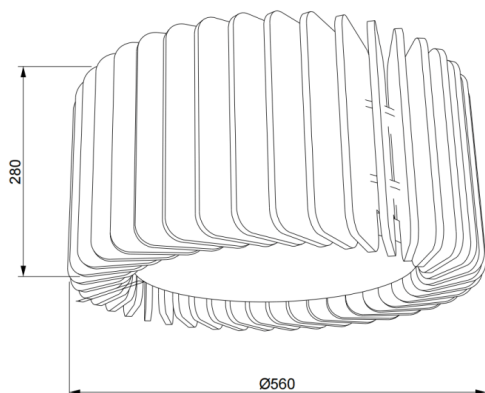

ACOUSTIC DECO

Luminaria acústica Lavov de la familia ACOUSTIC DECO con una potencia de 30W y un ángulo de apertura del haz de 100° ↓ . Acabado en color Blanco. Con un flujo luminoso total de 2400lm y una eficacia luminosa de 80lm/W. Fabricado en Aluminio extruido y paneles acusticos de poliester grado B16. Driver ON-OFF. CCT 4000K. Dimensiones $\Phi 560 * H280$ mmmm.

Dimensions

Product dimensions (mm) $\Phi 560 * H280$ mm

Esquema

Curva fotométrica

Código artículo	86.AC03.1401.01
Tipo de producto	Indoor
Categoría	Luminarias arquitecturales
Familia	ACOUSTIC DECO
Pictograms	

Producto	
Potencia real (W)	30
Flujo luminoso real (lm)	2400
Eficacia luminosa (lm/W)	80
Ángulo de apertura	100° ↓
Tiempo de vida	50000h L80B10
IP	20
Color	Blanco
Driver incluido	Si
Equipo	ON-OFF
Fuente de luz	LED
Tipo de LED	SMD
Vida media (h)	50000h L80B10
Temperatura de color (K)	4000
Consistencia de color (SDCM)	SDCM3
CRI	90