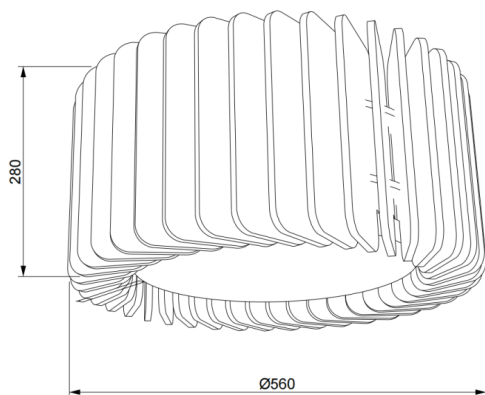

### ACOUSTIC DECO

Luminaria acústica Lavov de la familia ACOUSTIC DECO con una potencia de 30W y un ángulo de apertura del haz de 100° ↓ . Acabado en color Negro. Con un flujo luminoso total de 2400lm y una eficacia luminosa de 80lm/W. Fabricado en Aluminio extruido y paneles acústicos de poliéster grado B15. Driver ON-OFF. CCT 4000K. Dimensiones  $\Phi 560 * H280$ mmmm.

#### Dimensions

Product dimensions (mm)  $\Phi 560 * H280$ mm

#### Esquema

#### Curva fotométrica

Código artículo	86.AC03.1401.02
Tipo de producto	Indoor
Categoría	Luminarias arquitecturales
Familia	ACOUSTIC DECO
Pictograms	

Producto	
Potencia real (W)	30
Flujo luminoso real (lm)	2400
Eficacia luminosa (lm/W)	80
Ángulo de apertura	100° ↓
Life time (h)	50000h L80B10
IP	20
Color	Negro
Driver incluido	Si
Equipo	ON-OFF
Light source	LED
Type of LED	SMD
Vida media (h)	50000h L80B10
Temperatura de color (K)	4000
Consistencia de color (SDCM)	SDCM<3
CRI	90