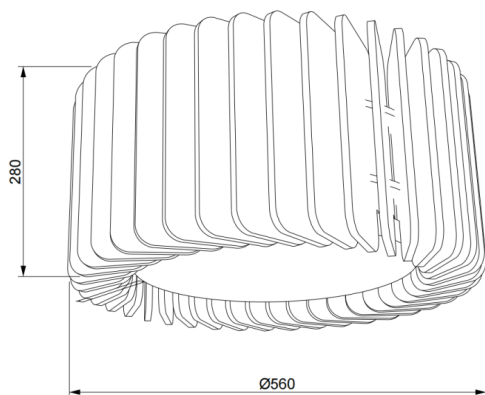

ACOUSTIC DECO

Luminaria acústica Lavov de la familia ACOUSTIC DECO con una potencia de 30W y un ángulo de apertura del haz de 100° ↓ . Acabado en color Negro. Con un flujo luminoso total de 2400lm y una eficacia luminosa de 80lm/W. Fabricado en Aluminio extruido y paneles acusticos de poliester grado B15. Driver ON-OFF. CCT 4000K. Dimensiones $\Phi 560 * H280$ mmmm.

Dimensions

Product dimensions (mm) $\Phi 560 * H280$ mm

Esquema

Curva fotométrica

Código artículo	86.AC03.1401.02
Tipo de producto	Indoor
Categoría	Luminarias arquitecturales
Familia	ACOUSTIC DECO
Pictograms	

Producto	
Potencia real (W)	30
Flujo luminoso real (lm)	2400
Eficacia luminosa (lm/W)	80
Ángulo de apertura	100° ↓
Tiempo de vida	50000h L80B10
IP	20
Color	Negro
Driver incluido	Si
Equipo	ON-OFF
Fuente de luz	LED
Tipo de LED	SMD
Vida media (h)	50000h L80B10
Temperatura de color (K)	4000
Consistencia de color (SDCM)	SDCM3
CRI	90