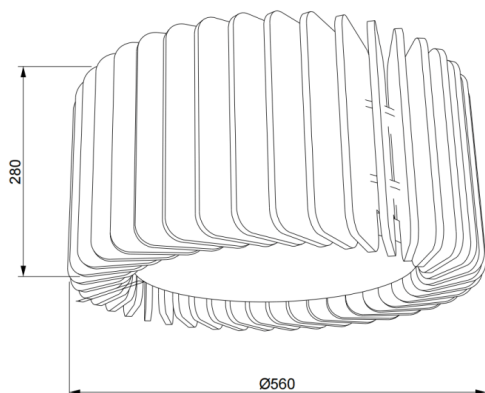

ACOUSTIC DECO

Luminaria acústica Lavov de la familia ACOUSTIC DECO con una potencia de 30W y un ángulo de apertura del haz de 100° ↓ . Acabado en color gris .Con un flujo luminoso total de 2400lm y una eficacia luminosa de 80lm/W. Fabricado en Aluminio extruido y paneles acusticos de poliester grado B14. Driver ON-OFF. CCT 4000K.Dimensiones Ø560 * H280mmmm.

Dimensions

Product dimensions (mm) **Ø560 * H280mm**

Esquema

Curva fotométrica

Código artículo	86.AC03.1401.03
Tipo de producto	Indoor
Categoría	Luminarias arquitecturales
Familia	ACOUSTIC DECO
Pictograms	

Producto	
Potencia real (W)	30
Flujo luminoso real (lm)	2400
Eficacia luminosa (lm/W)	80
Ángulo de apertura	100° ↓
Life time (h)	50000h L80B10
IP	20
Color	gris
Driver incluido	Si
Equipo	ON-OFF
Light source	LED
Type of LED	SMD
Vida media (h)	50000h L80B10
Temperatura de color (K)	4000
Consistencia de color (SDCM)	SDCM<3
CRI	90