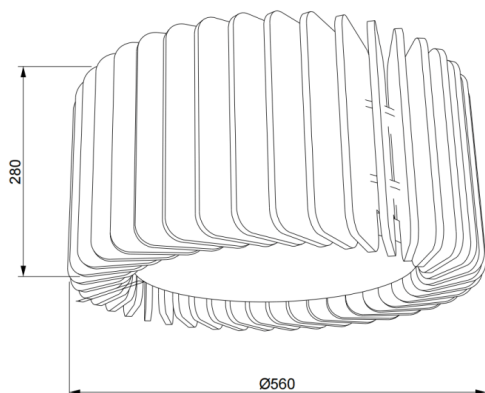

ACOUSTIC DECO

Luminaria acústica Lavov de la familia ACOUSTIC DECO con una potencia de 30W y un ángulo de apertura del haz de 100° ↓ . Acabado en color gris .Con un flujo luminoso total de 2400lm y una eficacia luminosa de 80lm/W. Fabricado en Aluminio extruido y paneles acusticos de poliester grado B14. Driver ON-OFF. CCT 4000K.Dimensiones $\Phi 560 * H280$ mmmm.

Dimensions

Product dimensions (mm) $\Phi 560 * H280$ mm

Esquema

Curva fotométrica

Código artículo	86.AC03.1401.03
Tipo de producto	Indoor
Categoría	Luminarias arquitecturales
Familia	ACOUSTIC DECO
Pictograms	

Producto	
Potencia real (W)	30
Flujo luminoso real (lm)	2400
Eficacia luminosa (lm/W)	80
Ángulo de apertura	100° ↓
Tiempo de vida	50000h L80B10
IP	20
Color	gris
Driver incluido	Si
Equipo	ON-OFF
Fuente de luz	LED
Tipo de LED	SMD
Vida media (h)	50000h L80B10
Temperatura de color (K)	4000
Consistencia de color (SDCM)	SDCM3
CRI	90