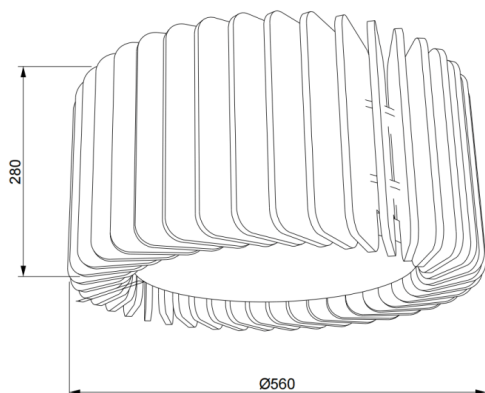

ACOUSTIC DECO

Luminaria acústica Lavov de la familia ACOUSTIC DECO con una potencia de 30W y un ángulo de apertura del haz de 100° ↓ . Acabado en color gris .Con un flujo luminoso total de 2400lm y una eficacia luminosa de 80lm/W. Fabricado en Aluminio extruido y paneles acusticos de poliester grado B14. Driver ON-OFF. CCT 4000K.Dimensiones Φ 560 * H280mmmm.

Dimensions

Product dimensions (mm) Φ 560 * H280mm

Esquema

Curva fotométrica

Código artículo	86.AC03.1401.03
Tipo de producto	Indoor
Categoría	Luminarias arquitecturales
Familia	ACOUSTIC DECO
Pictograms	

Producto	
Potencia real (W)	30
Flujo luminoso real (lm)	2400
Eficacia luminosa (lm/W)	80
Ángulo de apertura	100° ↓
Life time (h)	50000h L80B10
IP	20
Color	gris
Driver incluido	Si
Equipo	ON-OFF
Light source	LED
Type of LED	SMD
Vida media (h)	50000h L80B10
Temperatura de color (K)	4000
Consistencia de color (SDCM)	SDCM<3
CRI	90