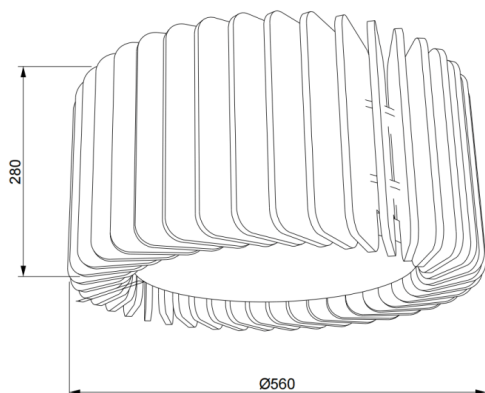

### ACOUSTIC DECO

Luminaria acústica Lavov de la familia ACOUSTIC DECO con una potencia de 30W y un ángulo de apertura del haz de 100° ↓ . Acabado en color Blanco. Con un flujo luminoso total de 2400lm y una eficacia luminosa de 80lm/W. Fabricado en Aluminio extruido y paneles acusticos de poliester grado B13. Driver DALI. CCT 4000K. Dimensiones  $\Phi 560 * H280$ mmmm.

#### Dimensions

Product dimensions (mm)  $\Phi 560 * H280$ mm

#### Esquema

#### Curva fotométrica

Código artículo	86.AC03.1403.01
Tipo de producto	Indoor
Categoría	Luminarias arquitecturales
Familia	ACOUSTIC DECO
Pictograms	

Producto	
Potencia real (W)	30
Flujo luminoso real (lm)	2400
Eficacia luminosa (lm/W)	80
Ángulo de apertura	100° ↓
Tiempo de vida	50000h L80B10
IP	20
Color	Blanco
Driver incluido	Si
Equipo	DALI
Fuente de luz	LED
Tipo de LED	SMD
Vida media (h)	50000h L80B10
Temperatura de color (K)	4000
Consistencia de color (SDCM)	SDCM3
CRI	90