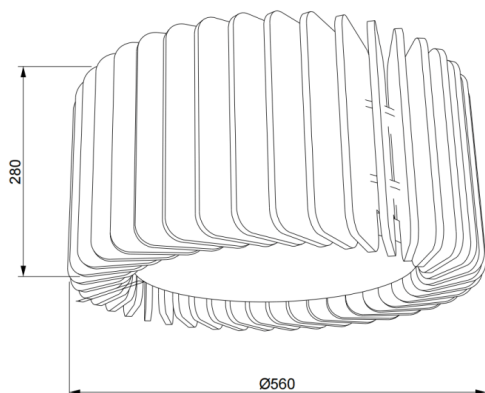

ACOUSTIC DECO

Luminaria acústica Lavov de la familia ACOUSTIC DECO con una potencia de 30W y un ángulo de apertura del haz de 100° ↓ . Acabado en color Blanco. Con un flujo luminoso total de 2400lm y una eficacia luminosa de 80lm/W. Fabricado en Aluminio extruido y paneles acusticos de poliester grado B13. Driver DALI. CCT 4000K. Dimensiones $\Phi 560 * H280$ mmmm.

Dimensions

Product dimensions (mm) $\Phi 560 * H280$ mm

Esquema

Curva fotométrica

Código artículo	86.AC03.1403.01
Tipo de producto	Indoor
Categoría	Luminarias arquitecturales
Familia	ACOUSTIC DECO
Pictograms	

Producto	
Potencia real (W)	30
Flujo luminoso real (lm)	2400
Eficacia luminosa (lm/W)	80
Ángulo de apertura	100° ↓
Tiempo de vida	50000h L80B10
IP	20
Color	Blanco
Driver incluido	Si
Equipo	DALI
Fuente de luz	LED
Tipo de LED	SMD
Vida media (h)	50000h L80B10
Temperatura de color (K)	4000
Consistencia de color (SDCM)	SDCM3
CRI	90