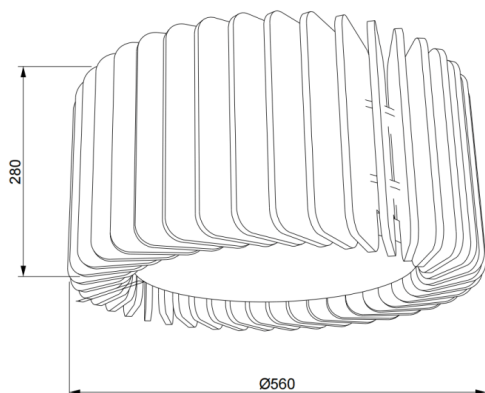

ACOUSTIC DECO

Luminaria acústica Lavov de la familia ACOUSTIC DECO con una potencia de 30W y un ángulo de apertura del haz de 100° ↓ . Acabado en color Blanco. Con un flujo luminoso total de 2400lm y una eficacia luminosa de 80lm/W. Fabricado en Aluminio extruido y paneles acusticos de poliester grado B13. Driver DALI. CCT 4000K. Dimensiones $\Phi 560 * H280$ mmmm.

Dimensions

Product dimensions (mm) $\Phi 560 * H280$ mm

Esquema

Curva fotométrica

Código artículo	86.AC03.1403.01
Tipo de producto	Indoor
Categoría	Luminarias arquitecturales
Familia	ACOUSTIC DECO
Pictograms	

Producto	
Potencia real (W)	30
Flujo luminoso real (lm)	2400
Eficacia luminosa (lm/W)	80
Ángulo de apertura	100° ↓
Life time (h)	50000h L80B10
IP	20
Color	Blanco
Driver incluido	Si
Equipo	DALI
Light source	LED
Type of LED	SMD
Vida media (h)	50000h L80B10
Temperatura de color (K)	4000
Consistencia de color (SDCM)	SDCM<3
CRI	90