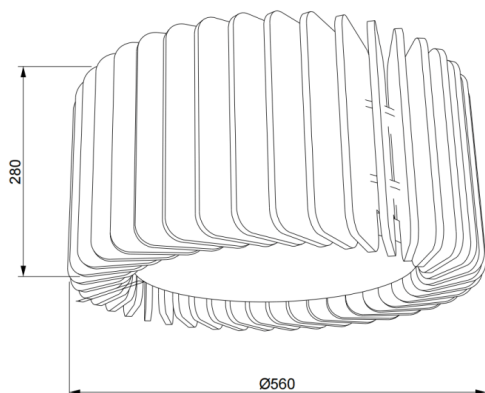

ACOUSTIC DECO

Luminaria acústica Lavov de la familia ACOUSTIC DECO con una potencia de 30W y un ángulo de apertura del haz de 100° ↓ . Acabado en color Negro. Con un flujo luminoso total de 2400lm y una eficacia luminosa de 80lm/W. Fabricado en Aluminio extruido y paneles acusticos de poliester grado B12. Driver DALI. CCT 4000K. Dimensiones $\Phi 560 * H280$ mmmm.

Dimensions

Product dimensions (mm) $\Phi 560 * H280$ mm

Esquema

Curva fotométrica

Código artículo	86.AC03.1403.02
Tipo de producto	Indoor
Categoría	Luminarias arquitecturales
Familia	ACOUSTIC DECO
Pictograms	

Producto	
Potencia real (W)	30
Flujo luminoso real (lm)	2400
Eficacia luminosa (lm/W)	80
Ángulo de apertura	100° ↓
Tiempo de vida	50000h L80B10
IP	20
Color	Negro
Driver incluido	Si
Equipo	DALI
Fuente de luz	LED
Tipo de LED	SMD
Vida media (h)	50000h L80B10
Temperatura de color (K)	4000
Consistencia de color (SDCM)	SDCM3
CRI	90