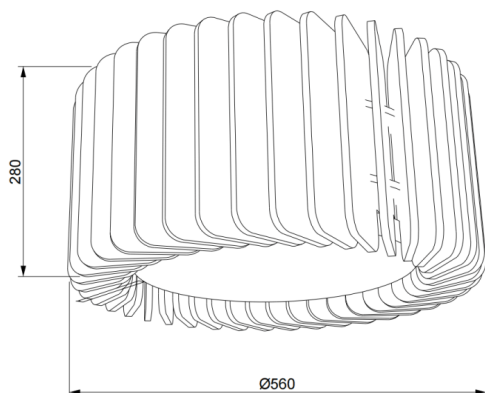

ACOUSTIC DECO

Luminaria acústica Lavov de la familia ACOUSTIC DECO con una potencia de 30W y un ángulo de apertura del haz de 100° ↓ . Acabado en color Negro. Con un flujo luminoso total de 2400lm y una eficacia luminosa de 80lm/W. Fabricado en Aluminio extruido y paneles acusticos de poliester grado B12. Driver DALI. CCT 4000K. Dimensiones $\Phi 560 * H280$ mmmm.

Dimensions

Product dimensions (mm) $\Phi 560 * H280$ mm

Esquema

Curva fotométrica

Código artículo	86.AC03.1403.02
Tipo de producto	Indoor
Categoría	Luminarias arquitecturales
Familia	ACOUSTIC DECO
Pictograms	

Producto	
Potencia real (W)	30
Flujo luminoso real (lm)	2400
Eficacia luminosa (lm/W)	80
Ángulo de apertura	100° ↓
Life time (h)	50000h L80B10
IP	20
Color	Negro
Driver incluido	Si
Equipo	DALI
Light source	LED
Type of LED	SMD
Vida media (h)	50000h L80B10
Temperatura de color (K)	4000
Consistencia de color (SDCM)	SDCM<3
CRI	90