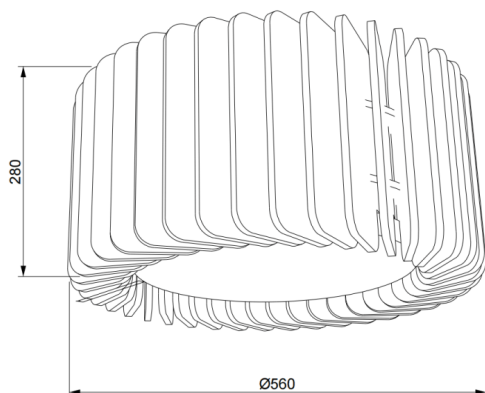

### ACOUSTIC DECO

Luminaria acústica Lavov de la familia ACOUSTIC DECO con una potencia de 30W y un ángulo de apertura del haz de 100° ↓ . Acabado en color gris .Con un flujo luminoso total de 2400lm y una eficacia luminosa de 80lm/W. Fabricado en Aluminio extruido y paneles acusticos de poliester grado B11. Driver DALI. CCT 4000K.Dimensiones  $\Phi 560 * H280$ mmmm.

#### Dimensions

Product dimensions (mm)  $\Phi 560 * H280$ mm

#### Esquema

#### Curva fotométrica

Código artículo	86.AC03.1403.03
Tipo de producto	Indoor
Categoría	Luminarias arquitecturales
Familia	ACOUSTIC DECO
Pictograms	

Producto	
Potencia real (W)	30
Flujo luminoso real (lm)	2400
Eficacia luminosa (lm/W)	80
Ángulo de apertura	100° ↓
Tiempo de vida	50000h L80B10
IP	20
Color	gris
Driver incluido	Si
Equipo	DALI
Fuente de luz	LED
Tipo de LED	SMD
Vida media (h)	50000h L80B10
Temperatura de color (K)	4000
Consistencia de color (SDCM)	SDCM3
CRI	90