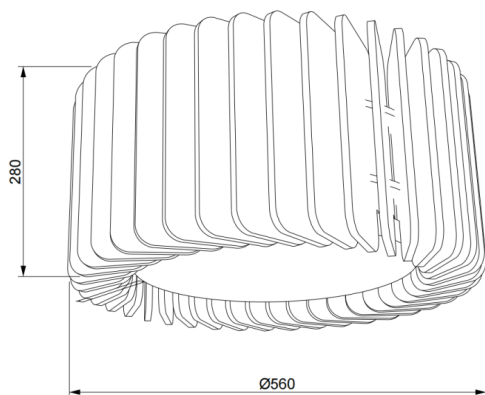

ACOUSTIC DECO

Luminaria acústica Lavov de la familia ACOUSTIC DECO con una potencia de 30W y un ángulo de apertura del haz de 100° ↓ . Acabado en color gris .Con un flujo luminoso total de 2400lm y una eficacia luminosa de 80lm/W. Fabricado en Aluminio extruido y paneles acusticos de poliester grado B11. Driver DALI. CCT 4000K.Dimensiones Φ 560 * H280mmmm.

Dimensions

Product dimensions (mm) Φ 560 * H280mm

Esquema

Curva fotométrica

Código artículo	86.AC03.1403.03
Tipo de producto	Indoor
Categoría	Luminarias arquitecturales
Familia	ACOUSTIC DECO
Pictograms	

Producto	
Potencia real (W)	30
Flujo luminoso real (lm)	2400
Eficacia luminosa (lm/W)	80
Ángulo de apertura	100° ↓
Life time (h)	50000h L80B10
IP	20
Color	gris
Driver incluido	Si
Equipo	DALI
Light source	LED
Type of LED	SMD
Vida media (h)	50000h L80B10
Temperatura de color (K)	4000
Consistencia de color (SDCM)	SDCM<3
CRI	90