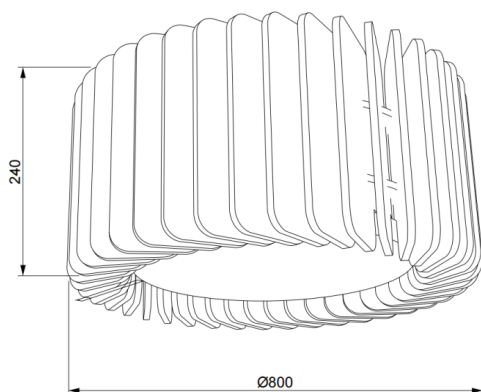

ACOUSTIC DECO

Luminaria acústica Lavov de la familia ACOUSTIC DECO con una potencia de 50W y un ángulo de apertura del haz de 100° ↓ . Acabado en color Blanco. Con un flujo luminoso total de 4000lm y una eficacia luminosa de 80lm/W. Fabricado en Aluminio extruido y paneles acusticos de poliester grado B16. Driver ON-OFF. CCT 4000K. Dimensiones Ø800* H240mmmm.

Dimensions

Product dimensions (mm) **Ø800* H240mm**

Esquema

Código artículo	86.AC03.2401.01
Tipo de producto	Indoor
Categoría	Luminarias arquitecturales
Familia	ACOUSTIC DECO
Pictograms	

Producto	
Potencia real (W)	50
Flujo luminoso real (lm)	4000
Eficacia luminosa (lm/W)	80
Ángulo de apertura	100° ↓
Tiempo de vida	50000h L80B10
IP	20
Color	Blanco
Driver incluido	Si
Equipo	ON-OFF
Fuente de luz	LED
Tipo de LED	SMD
Vida media (h)	50000h L80B10
Temperatura de color (K)	4000
Consistencia de color (SDCM)	SDCM3
CRI	90