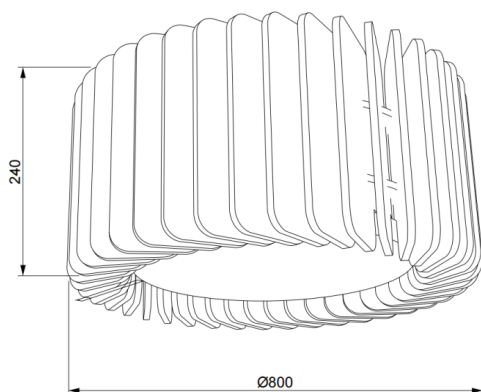

### ACOUSTIC DECO

Luminaria acústica Lavov de la familia ACOUSTIC DECO con una potencia de 50W y un ángulo de apertura del haz de 100° ↓ . Acabado en color Blanco. Con un flujo luminoso total de 4000lm y una eficacia luminosa de 80lm/W. Fabricado en Aluminio extruido y paneles acusticos de poliester grado B16. Driver ON-OFF. CCT 4000K. Dimensiones Ø800\* H240mmmm.

#### Dimensions

Product dimensions (mm) **Ø800\* H240mm**

#### Esquema

Código artículo	86.AC03.2401.01
Tipo de producto	Indoor
Categoría	Luminarias arquitecturales
Familia	ACOUSTIC DECO
Pictograms	

Producto	
Potencia real (W)	50
Flujo luminoso real (lm)	4000
Eficacia luminosa (lm/W)	80
Ángulo de apertura	100° ↓
Life time (h)	50000h L80B10
IP	20
Color	Blanco
Driver incluido	Si
Equipo	ON-OFF
Light source	LED
Type of LED	SMD
Vida media (h)	50000h L80B10
Temperatura de color (K)	4000
Consistencia de color (SDCM)	SDCM<3
CRI	90