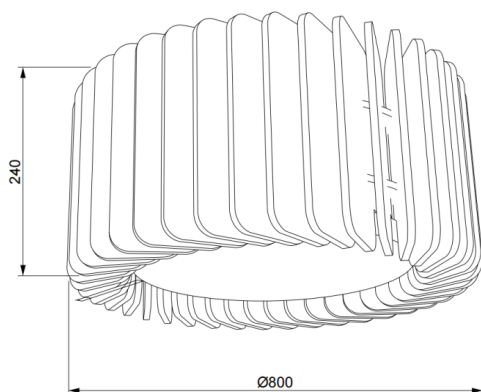

### ACOUSTIC DECO

Luminaria acústica Lavov de la familia ACOUSTIC DECO con una potencia de 50W y un ángulo de apertura del haz de 100° ↓ . Acabado en color Negro. Con un flujo luminoso total de 4000lm y una eficacia luminosa de 80lm/W. Fabricado en Aluminio extruido y paneles acusticos de poliester grado B15. Driver ON-OFF. CCT 4000K. Dimensiones Ø800\* H240mmmm.

#### Dimensions

Product dimensions (mm) **Ø800\* H240mm**

#### Esquema

Código artículo	86.AC03.2401.02
Tipo de producto	Indoor
Categoría	Luminarias arquitecturales
Familia	ACOUSTIC DECO
Pictograms	

Producto	
Potencia real (W)	50
Flujo luminoso real (lm)	4000
Eficacia luminosa (lm/W)	80
Ángulo de apertura	100° ↓
Tiempo de vida	50000h L80B10
IP	20
Color	Negro
Driver incluido	Si
Equipo	ON-OFF
Fuente de luz	LED
Tipo de LED	SMD
Vida media (h)	50000h L80B10
Temperatura de color (K)	4000
Consistencia de color (SDCM)	SDCM3
CRI	90