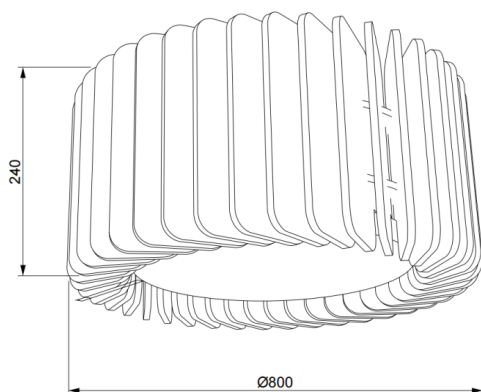

Esquema

Código artículo	86.AC03.2401.02
Tipo de producto	Indoor
Categoría	Luminarias arquitecturales
Familia	ACOUSTIC DECO
Pictograms	

Producto	
Potencia real (W)	50
Flujo luminoso real (lm)	4000
Eficacia luminosa (lm/W)	80
Ángulo de apertura	100° ↓
Tiempo de vida	50000h L80B10
IP	20
Color	Negro
Driver incluido	Si
Equipo	ON-OFF
Fuente de luz	LED
Tipo de LED	SMD
Vida media (h)	50000h L80B10
Temperatura de color (K)	4000
Consistencia de color (SDCM)	SDCM3
CRI	90