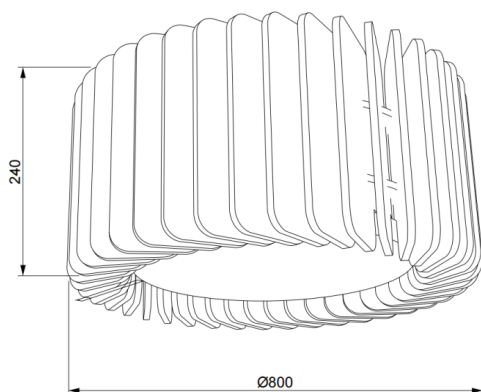

ACOUSTIC DECO

Luminaria acústica Lavov de la familia ACOUSTIC DECO con una potencia de 50W y un ángulo de apertura del haz de 100° ↓ . Acabado en color gris .Con un flujo luminoso total de 4000lm y una eficacia luminosa de 80lm/W. Fabricado en Aluminio extruido y paneles acusticos de poliester grado B14. Driver ON-OFF. CCT 4000K.Dimensiones Ø800* H240mmmm.

Dimensions

Product dimensions (mm) **Ø800* H240mm**

Esquema

Código artículo	86.AC03.2401.03
Tipo de producto	Indoor
Categoría	Luminarias arquitecturales
Familia	ACOUSTIC DECO
Pictograms	

Producto	
Potencia real (W)	50
Flujo luminoso real (lm)	4000
Eficacia luminosa (lm/W)	80
Ángulo de apertura	100° ↓
Life time (h)	50000h L80B10
IP	20
Color	gris
Driver incluido	Si
Equipo	ON-OFF
Light source	LED
Type of LED	SMD
Vida media (h)	50000h L80B10
Temperatura de color (K)	4000
Consistencia de color (SDCM)	SDCM<3
CRI	90