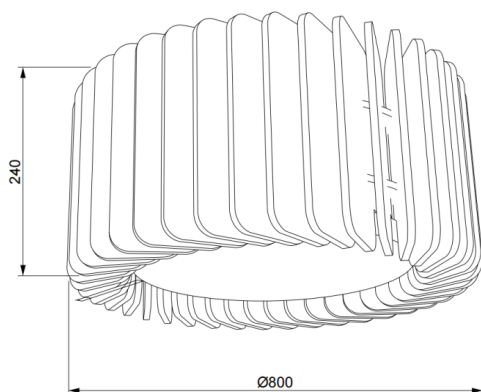

ACOUSTIC DECO

Luminaria acústica Lavov de la familia ACOUSTIC DECO con una potencia de 50W y un ángulo de apertura del haz de 100° ↓ . Acabado en color Blanco. Con un flujo luminoso total de 4000lm y una eficacia luminosa de 80lm/W. Fabricado en Aluminio extruido y paneles acusticos de poliester grado B13. Driver DALI. CCT 4000K. Dimensiones Ø800* H240mmmm.

Dimensions

Product dimensions (mm) **Ø800* H240mm**

Esquema

Código artículo	86.AC03.2403.01
Tipo de producto	Indoor
Categoría	Luminarias arquitecturales
Familia	ACOUSTIC DECO
Pictograms	

Producto	
Potencia real (W)	50
Flujo luminoso real (lm)	4000
Eficacia luminosa (lm/W)	80
Ángulo de apertura	100° ↓
Life time (h)	50000h L80B10
IP	20
Color	Blanco
Driver incluido	Si
Equipo	DALI
Light source	LED
Type of LED	SMD
Vida media (h)	50000h L80B10
Temperatura de color (K)	4000
Consistencia de color (SDCM)	SDCM<3
CRI	90