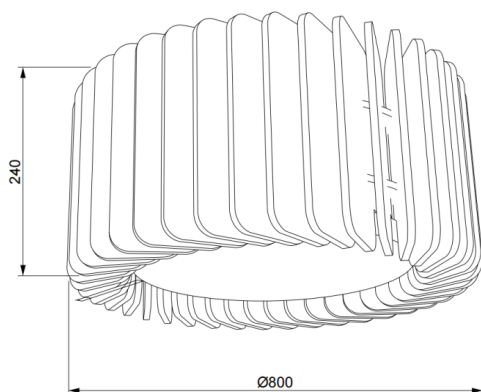

ACOUSTIC DECO

Luminaria acústica Lavov de la familia ACOUSTIC DECO con una potencia de 50W y un ángulo de apertura del haz de 100° ↓ . Acabado en color Negro. Con un flujo luminoso total de 4000lm y una eficacia luminosa de 80lm/W. Fabricado en Aluminio extruido y paneles acusticos de poliester grado B12. Driver DALI. CCT 4000K. Dimensiones Ø800* H240mmmm.

Dimensions

Product dimensions (mm) **Ø800* H240mm**

Esquema

Código artículo	86.AC03.2403.02
Tipo de producto	Indoor
Categoría	Luminarias arquitecturales
Familia	ACOUSTIC DECO
Pictograms	

Producto	
Potencia real (W)	50
Flujo luminoso real (lm)	4000
Eficacia luminosa (lm/W)	80
Ángulo de apertura	100° ↓
Tiempo de vida	50000h L80B10
IP	20
Color	Negro
Driver incluido	Si
Equipo	DALI
Fuente de luz	LED
Tipo de LED	SMD
Vida media (h)	50000h L80B10
Temperatura de color (K)	4000
Consistencia de color (SDCM)	SDCM3
CRI	90