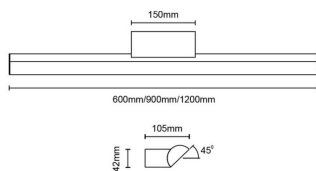

Orion

Luminaria de baño Lavov de la familia Orion con una potencia de 17W y una optica 120 grados.CCT 3000K. Con un flujo luminoso total de 1020lm y una eficacia luminosa de 60lm/W. Fabricado en aluminio inyectado a presión y acabado en color blanco.

Driver ON/OFF. Grado de protección IP44

Código artículo 86.BF01.1301.01

Tipo de producto Indoor

Categoría Luminarias para baños

Familia Orion

Pictograms

Dimensions

Product dimensions (mm) 600x105x42mm

Esquema

Producto

Potencia real (W) 17

Flujo luminoso real (lm) 1020

Eficacia luminosa (lm/W) 60

Ángulo de apertura 120

IP 44

Electrical class insulation Clase II