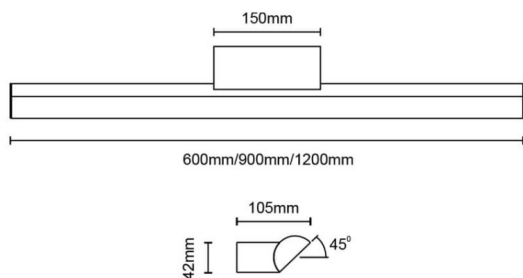

Dimensions

Product dimensions (mm) **600x105x42mm**

Esquema

Orion

Luminaria de baño Lavov de la familia Orion con una potencia de 17W y una optica 120 grados.CCT 3000K. Con un flujo luminoso total de 1020lm y una eficacia luminosa de 60lm/W. Fabricado en aluminio inyectado a presión y acabado en color negro. Driver ON/OFF. Grado de protección IP44

| | |
|-------------------------|---|
| Código artículo | 86.BF01.1301.02 |
| Tipo de producto | Indoor |
| Categoría | Luminarias para baños |
| Familia | Orion |
| Pictograms |  |

| | |
|-------------------------------------|-----------------|
| Producto | |
| Potencia real (W) | 17 |
| Flujo luminoso real (lm) | 1020 |
| Eficacia luminosa (lm/W) | 60 |
| Ángulo de apertura | 120 |
| IP | 44 |
| Electrical class insulation | Clase II |
| Color | negro |
| Driver incluido | si |
| Equipo | ON/OFF |
| Flicker Free | Si |
| Light source | LED |
| Type of LED | SMD |
| Temperatura de color (K) | 3000 |
| Consistencia de color (SDCM) | <3 |
| CRI | >80 |