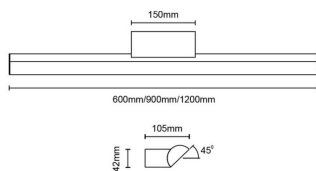

Driver ON/OFF. Grado de protección IP44

**Código artículo** 86.BF01.1301.05

**Tipo de producto** Indoor

**Categoría** Luminarias para baños

**Familia** Orion

**Pictograms**

### Dimensions

**Product dimensions (mm)** 600x105x42mm

### Producto

**Potencia real (W)** 17

**Flujo luminoso real (lm)** 1020

**Eficacia luminosa (lm/W)** 60

**Ángulo de apertura** 120

**IP** 44

**Electrical class insulation** Clase II

**Color** dorado