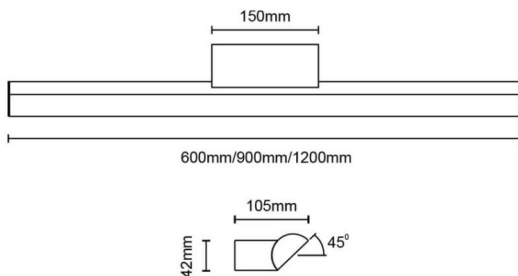

Orion

Luminaria de baño Lavov de la familia Orion con una potencia de 17W y una optica 120 grados.CCT 3000K. Con un flujo luminoso total de 1020lm y una eficacia luminosa de 60lm/W. Fabricado en aluminio inyectado a presión y acabado en color dorado. Driver ON/OFF. Grado de protección IP44

Dimensions

Product dimensions (mm) 600x105x42mm

Esquema

Código artículo	86.BF01.1301.05
Tipo de producto	Indoor
Categoría	Luminarias para baños
Familia	Orion
Pictograms	

Producto	
Potencia real (W)	17
Flujo luminoso real (lm)	1020
Eficacia luminosa (lm/W)	60
Ángulo de apertura	120
IP	44
Clase de aislamiento	Clase II
Color	dorado
Driver incluido	si
Equipo	ON/OFF
Flicker Free	Si
Fuente de luz	LED
Tipo de LED	SMD
Temperatura de color (K)	3000
Consistencia de color (SDCM)	3
CRI	>80