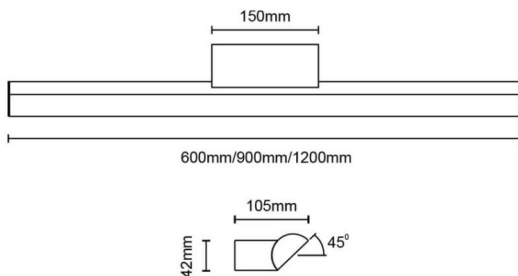

### Orion

Luminaria de baño Lavov de la familia Orion con una potencia de 17W y una optica 120 grados.CCT 3000K. Con un flujo luminoso total de 1020lm y una eficacia luminosa de 60lm/W. Fabricado en aluminio inyectado a presión y acabado en color dorado. Driver ON/OFF. Grado de protección IP44

### Dimensions

**Product dimensions (mm)** 600x105x42mm

### Esquema

<b>Código artículo</b>	<b>86.BF01.1301.05</b>
<b>Tipo de producto</b>	<b>Indoor</b>
<b>Categoría</b>	<b>Luminarias para baños</b>
<b>Familia</b>	<b>Orion</b>
<b>Pictograms</b>	

<b>Producto</b>	
<b>Potencia real (W)</b>	<b>17</b>
<b>Flujo luminoso real (lm)</b>	<b>1020</b>
<b>Eficacia luminosa (lm/W)</b>	<b>60</b>
<b>Ángulo de apertura</b>	<b>120</b>
<b>IP</b>	<b>44</b>
<b>Electrical class insulation</b>	<b>Clase II</b>
<b>Color</b>	<b>dorado</b>
<b>Driver incluido</b>	<b>si</b>
<b>Equipo</b>	<b>ON/OFF</b>
<b>Flicker Free</b>	<b>Si</b>
<b>Light source</b>	<b>LED</b>
<b>Type of LED</b>	<b>SMD</b>
<b>Temperatura de color (K)</b>	<b>3000</b>
<b>Consistencia de color (SDCM)</b>	<b>&lt;3</b>
<b>CRI</b>	<b>&gt;80</b>