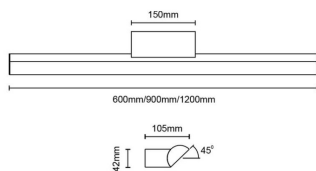

Orion

Luminaria de baño Lavov de la familia Orion con una potencia de 27W y una optica 120 grados.CCT 3000K. Con un flujo luminoso total de 1620lm y una eficacia luminosa de 60lm/W. Fabricado en aluminio inyectado a presión y acabado en color blanco.

Driver ON/OFF. Grado de protección IP44

Código artículo 86.BF01.2301.01

Tipo de producto Indoor

Categoría Luminarias para baños

Familia Orion

Pictograms

Dimensions

Product dimensions (mm) 900x105x42mm

Esquema

Producto

Potencia real (W) 27

Flujo luminoso real (lm) 1620

Eficacia luminosa (lm/W) 60

Ángulo de apertura 120

IP 44

Electrical class insulation Clase II