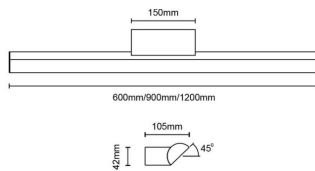

Orion

Luminaria de baño Lavov de la familia Orion con una potencia de 27W y una optica 120 grados.CCT 3000K. Con un flujo luminoso total de 1620lm y una eficacia luminosa de 60lm/W. Fabricado en aluminio inyectado a presión y acabado en color blanco.

Driver ON/OFF. Grado de protección IP44

Código artículo	86.BF01.2301.01
Tipo de producto	Indoor
Categoría	Luminarias para baños
Familia	Orion
Pictograms	

Dimensions

Product dimensions (mm) 900x105x42mm

Esquema

Producto

Potencia real (W)	27
Flujo luminoso real (lm)	1620
Eficacia luminosa (lm/W)	60
Ángulo de apertura	120
IP	44
Electrical class insulation	Clase II
Color	blanco
Driver incluido	si
Equipo	ON/OFF
Flicker Free	Si
Light source	LED
Type of LED	SMD
Temperatura de color (K)	3000
Consistencia de color (SDCM)	<3
CRI	>80