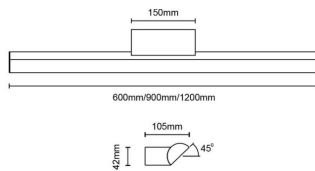

### Orion

Luminaria de baño Lavov de la familia Orion con una potencia de 27W y una optica 120 grados.CCT 3000K. Con un flujo luminoso total de 1620lm y una eficacia luminosa de 60lm/W. Fabricado en aluminio inyectado a presión y acabado en color blanco.

### Dimensions

**Product dimensions (mm)** 900x105x42mm

### Producto

<b>Potencia real (W)</b>	<b>27</b>
<b>Flujo luminoso real (lm)</b>	<b>1620</b>
<b>Eficacia luminosa (lm/W)</b>	<b>60</b>
<b>Ángulo de apertura</b>	<b>120</b>
<b>IP</b>	<b>44</b>
<b>Electrical class insulation</b>	<b>Clase II</b>
<b>Color</b>	<b>blanco</b>
<b>Driver incluido</b>	<b>si</b>
<b>Equipo</b>	<b>ON/OFF</b>
<b>Flicker Free</b>	<b>Si</b>
<b>Light source</b>	<b>LED</b>
<b>Type of LED</b>	<b>SMD</b>
<b>Temperatura de color (K)</b>	<b>3000</b>
<b>Consistencia de color (SDCM)</b>	<b>&lt;3</b>
<b>CRI</b>	<b>&gt;80</b>