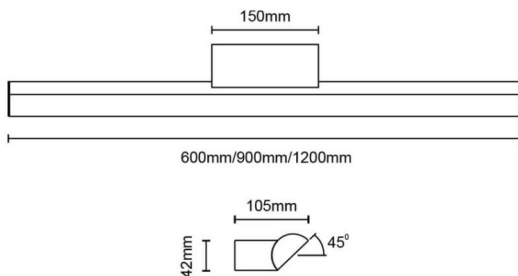

Orion

Luminaria de baño Lavov de la familia Orion con una potencia de 27W y una optica 120 grados.CCT 3000K. Con un flujo luminoso total de 1620lm y una eficacia luminosa de 60lm/W. Fabricado en aluminio inyectado a presión y acabado en color blanco. Driver ON/OFF. Grado de protección IP44

Dimensions

Product dimensions (mm) 900x105x42mm

Esquema

Código artículo	86.BF01.2301.01
Tipo de producto	Indoor
Categoría	Luminarias para baños
Familia	Orion
Pictograms	

Producto

Potencia real (W)	27
Flujo luminoso real (lm)	1620
Eficacia luminosa (lm/W)	60
Ángulo de apertura	120
IP	44
Electrical class insulation	Clase II
Color	blanco
Driver incluido	si
Equipo	ON/OFF
Flicker Free	Si
Light source	LED
Type of LED	SMD
Temperatura de color (K)	3000
Consistencia de color (SDCM)	<3
CRI	>80