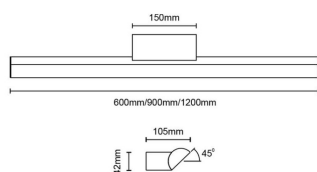

Orion

Luminaria de baño Lavov de la familia Orion con una potencia de 27W y una optica 120 grados.CCT 3000K. Con un flujo luminoso total de 1620lm y una eficacia luminosa de 60lm/W. Fabricado en aluminio inyectado a presión y acabado en color negro. Driver ON/OFF. Grado de protección IP44

Código artículo 86.BF01.2301.02

Tipo de producto Indoor

Categoría Luminarias para baños

Familia Orion

Pictograms

Dimensions

Product dimensions (mm) 900x105x42mm

Esquema

Producto

Potencia real (W) 27

Flujo luminoso real (lm) 1620

Eficacia luminosa (lm/W) 60

Ángulo de apertura 120

IP 44

Electrical class insulation Clase II

Color negro