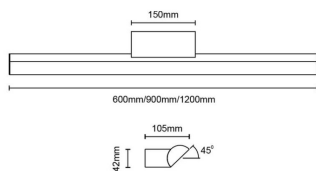

Orion

Luminaria de baño Lavov de la familia Orion con una potencia de 27W y una optica 120 grados.CCT 3000K. Con un flujo luminoso total de 1620lm y una eficacia luminosa de 60lm/W. Fabricado en aluminio inyectado a presión y acabado en color dorado.

Driver ON/OFF. Grado de protección IP44

Código artículo 86.BF01.2301.05

Tipo de producto Indoor

Categoría Luminarias para baños

Familia Orion

Pictograms

Dimensions

Product dimensions (mm) 900x105x42mm

Esquema

Producto

Potencia real (W) 27

Flujo luminoso real (lm) 1620

Eficacia luminosa (lm/W) 60

Ángulo de apertura 120

IP 44

Electrical class insulation Clase II