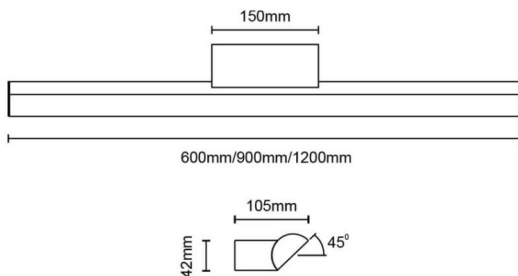

Orion

Luminaria de baño Lavov de la familia Orion con una potencia de 27W y una optica 120 grados.CCT 3000K. Con un flujo luminoso total de 1620lm y una eficacia luminosa de 60lm/W. Fabricado en aluminio inyectado a presión y acabado en color dorado. Driver ON/OFF. Grado de protección IP44

Dimensions

Product dimensions (mm) **900x105x42mm**

Esquema

Código artículo	86.BF01.2301.05
Tipo de producto	Indoor
Categoría	Luminarias para baños
Familia	Orion
Pictograms	

Producto	
Potencia real (W)	27
Flujo luminoso real (lm)	1620
Eficacia luminosa (lm/W)	60
Ángulo de apertura	120
IP	44
Electrical class insulation	Clase II
Color	dorado
Driver incluido	si
Equipo	ON/OFF
Flicker Free	Si
Light source	LED
Type of LED	SMD
Temperatura de color (K)	3000
Consistencia de color (SDCM)	<3
CRI	>80