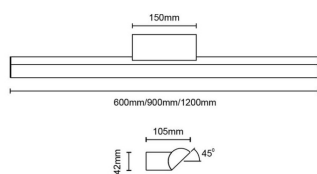

### Dimensions

**Product dimensions (mm)** 1200x105x42mm

### Producto

**Potencia real (W)** 36

**Flujo luminoso real (lm)** 2160

**Eficacia luminosa (lm/W)** 60

**Ángulo de apertura** 120

**IP** 44

**Electrical class insulation** Clase II

**Color** blanco