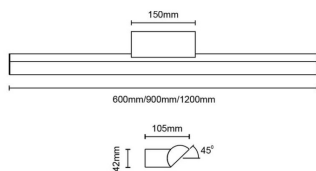

Orion

Luminaria de baño Lavov de la familia Orion con una potencia de 36W y una optica 120 grados.CCT 3000K. Con un flujo luminoso total de 2160lm y una eficacia luminosa de 60lm/W. Fabricado en aluminio inyectado a presión y acabado en color blanco.

Driver ON/OFF. Grado de protección IP44

Código artículo 86.BF01.3301.01

Tipo de producto Indoor

Categoría Luminarias para baños

Familia Orion

Pictograms

Dimensions

Product dimensions (mm) 1200x105x42mm

Esquema

Producto

Potencia real (W) 36

Flujo luminoso real (lm) 2160

Eficacia luminosa (lm/W) 60

Ángulo de apertura 120

IP 44

Electrical class insulation Clase II