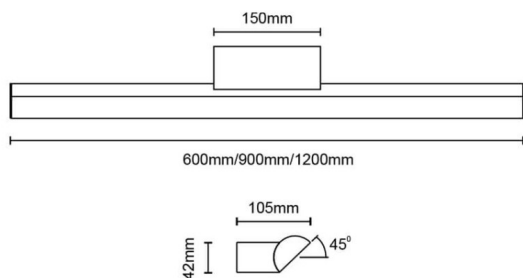

### Dimensions

**Product dimensions (mm)** 1200x105x42mm

### Esquema

### Orion

Luminaria de baño Lavov de la familia Orion con una potencia de 36W y una optica 120 grados.CCT 3000K. Con un flujo luminoso total de 2160lm y una eficacia luminosa de 60lm/W. Fabricado en aluminio inyectado a presión y acabado en color blanco. Driver ON/OFF. Grado de protección IP44