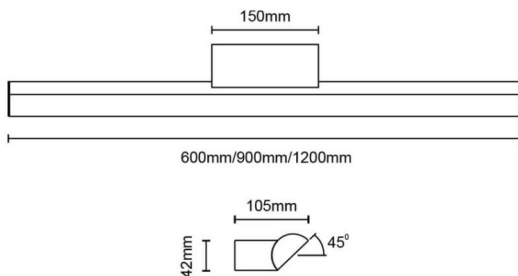

Orion

Luminaria de baño Lavov de la familia Orion con una potencia de 36W y una optica 120 grados.CCT 3000K. Con un flujo luminoso total de 2160lm y una eficacia luminosa de 60lm/W. Fabricado en aluminio inyectado a presión y acabado en color blanco. Driver ON/OFF. Grado de protección IP44

Dimensions

Product dimensions (mm) 1200x105x42mm

Esquema

| | |
|-------------------------|---|
| Código artículo | 86.BF01.3301.01 |
| Tipo de producto | Indoor |
| Categoría | Luminarias para baños |
| Familia | Orion |
| Pictograms |  |

| | |
|-------------------------------------|-----------------|
| Producto | |
| Potencia real (W) | 36 |
| Flujo luminoso real (lm) | 2160 |
| Eficacia luminosa (lm/W) | 60 |
| Ángulo de apertura | 120 |
| IP | 44 |
| Electrical class insulation | Clase II |
| Color | blanco |
| Driver incluido | si |
| Equipo | ON/OFF |
| Flicker Free | Si |
| Light source | LED |
| Type of LED | SMD |
| Temperatura de color (K) | 3000 |
| Consistencia de color (SDCM) | <3 |
| CRI | >80 |