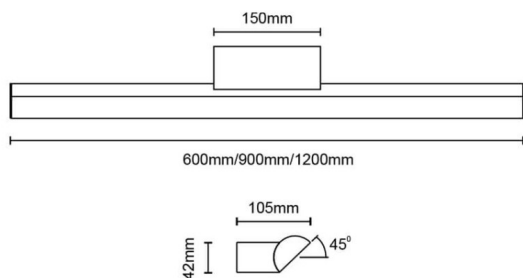

### Dimensions

**Product dimensions (mm)** 1200x105x42mm

### Esquema

### Orion

Luminaria de baño Lavov de la familia Orion con una potencia de 36W y una optica 120 grados.CCT 3000K. Con un flujo luminoso total de 2160lm y una eficacia luminosa de 60lm/W. Fabricado en aluminio inyectado a presión y acabado en color dorado. Driver ON/OFF. Grado de protección IP44

### Producto

**Potencia real (W)** 36

**Flujo luminoso real (lm)** 2160

**Eficacia luminosa (lm/W)** 60

**Ángulo de apertura** 120

**IP** 44

**Electrical class insulation** Clase II

**Color** dorado