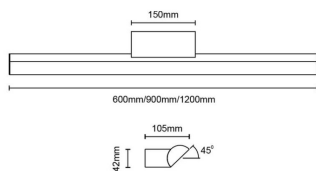

Orion

Luminaria de baño Lavov de la familia Orion con una potencia de 36W y una optica 120 grados.CCT 3000K. Con un flujo luminoso total de 2160lm y una eficacia luminosa de 60lm/W. Fabricado en aluminio inyectado a presión y acabado en color dorado.

Driver ON/OFF. Grado de protección IP44

Código artículo 86.BF01.3301.05

Tipo de producto Indoor

Categoría Luminarias para baños

Familia Orion

Pictograms

Dimensions

Product dimensions (mm) 1200x105x42mm

Esquema

Producto

Potencia real (W) 36

Flujo luminoso real (lm) 2160

Eficacia luminosa (lm/W) 60

Ángulo de apertura 120

IP 44

Electrical class insulation Clase II