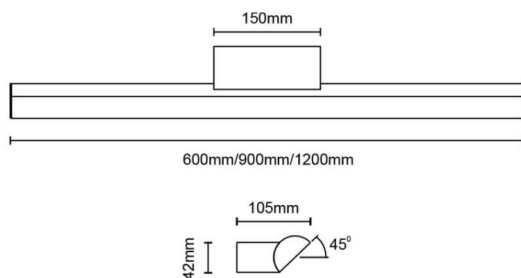

Dimensions

Product dimensions (mm) 1200x105x42mm

Esquema

Orion

Luminaria de baño Lavov de la familia Orion con una potencia de 36W y una optica 120 grados.CCT 3000K. Con un flujo luminoso total de 2160lm y una eficacia luminosa de 60lm/W. Fabricado en aluminio inyectado a presión y acabado en color dorado. Driver ON/OFF. Grado de protección IP44

Código artículo 86.BF01.3301.05

Tipo de producto Indoor

Categoría Luminarias para baños

Familia Orion

Pictograms

Producto

Potencia real (W) 36

Flujo luminoso real (lm) 2160