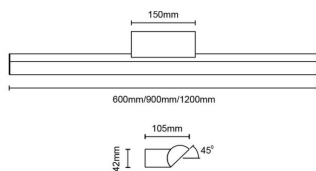

### Dimensions

**Product dimensions (mm)** 1200x105x42mm

### Producto

**Potencia real (W)** 36

**Flujo luminoso real (lm)** 2160

**Eficacia luminosa (lm/W)** 60

**Ángulo de apertura** 120

**IP** 44

**Electrical class insulation** Clase II

**Color** dorado