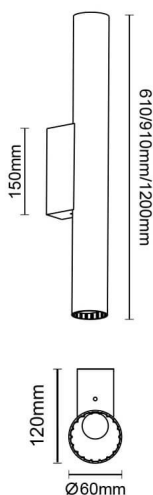

### Candle

Luminaria de baño Lavov de la familia Candle con una potencia de 6W y una optica 270 grados.CCT 3000K. Con un flujo luminoso total de 450lm y una eficacia luminosa de 75lm/W. Fabricado en aluminio inyectado a presión y acabado en color blanco. Driver ON-OFF. Grado de protección IP44

### Dimensions

**Product dimensions (mm)** 310x112x60mm

### Esquema

### Producto

**Potencia real (W)** 6

**Flujo luminoso real (lm)** 450

**Eficacia luminosa (lm/W)** 75

**Ángulo de apertura** 270

**IP** 44

**Electrical class insulation** Clase II

**Color** blanco