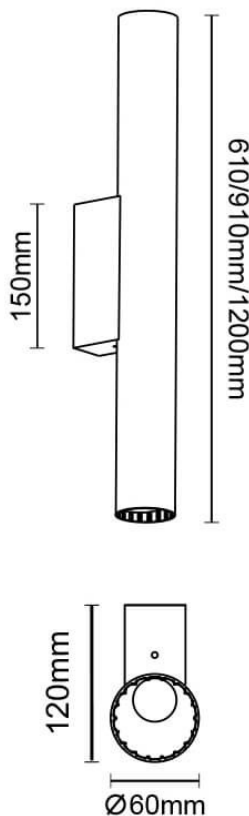

Candle

Luminaria de baño Lavov de la familia Candle con una potencia de 6W y una optica 270 grados.CCT 3000K. Con un flujo luminoso total de 450lm y una eficacia luminosa de 75lm/W. Fabricado en aluminio inyectado a presión y acabado en color blanco. Driver ON-OFF. Grado de protección IP44

Dimensions

Product dimensions (mm) 310x112x60mm

Esquema

Código artículo	86.BF02.1301.01
Tipo de producto	Indoor
Categoría	Luminarias para baños
Familia	Candle
Pictograms	

Producto	
Potencia real (W)	6
Flujo luminoso real (lm)	450
Eficacia luminosa (lm/W)	75
Ángulo de apertura	270
IP	44
Electrical class insulation	Clase II
Color	blanco
Driver incluido	si
Equipo	ON-OFF
Flicker Free	Si
Light source	LED
Type of LED	SMD
Temperatura de color (K)	3000
Consistencia de color (SDCM)	<3
CRI	>80