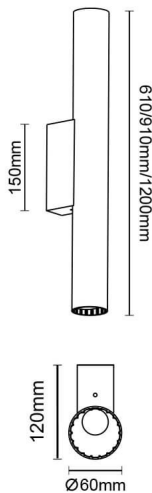

Candle

Luminaria de baño Lavov de la familia Candle con una potencia de 6W y una optica 270 grados.CCT 3000K. Con un flujo luminoso total de 450lm y una eficacia luminosa de 75lm/W. Fabricado en aluminio inyectado a presión y acabado en color blanco. Driver ON-OFF. Grado de protección IP44

Código artículo	86.BF02.1301.01
Tipo de producto	Indoor
Categoría	Luminarias para baños
Familia	Candle
Pictograms	

Dimensions

Product dimensions (mm) 310x112x60mm

Esquema

Producto	
Potencia real (W)	6
Flujo luminoso real (lm)	450
Eficacia luminosa (lm/W)	75
Ángulo de apertura	270
IP	44
Electrical class insulation	Clase II
Color	blanco
Driver incluido	si
Equipo	ON-OFF
Flicker Free	Si
Light source	LED
Type of LED	SMD
Temperatura de color (K)	3000
Consistencia de color (SDCM)	<3
CRI	>80