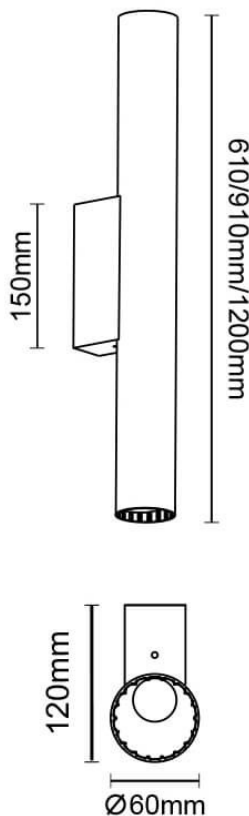

Candle

Luminaria de baño Lavov de la familia Candle con una potencia de 6W y una optica 270 grados.CCT 3000K. Con un flujo luminoso total de 450lm y una eficacia luminosa de 75lm/W. Fabricado en aluminio inyectado a presión y acabado en color blanco. Driver ON-OFF. Grado de protección IP44

Dimensions

Product dimensions (mm) 310x112x60mm

Esquema

Código artículo	86.BF02.1301.01
Tipo de producto	Indoor
Categoría	Luminarias para baños
Familia	Candle
Pictograms	

Producto	
Potencia real (W)	6
Flujo luminoso real (lm)	450
Eficacia luminosa (lm/W)	75
Ángulo de apertura	270
IP	44
Clase de aislamiento	Clase II
Color	blanco
Driver incluido	si
Equipo	ON-OFF
Flicker Free	Si
Fuente de luz	LED
Tipo de LED	SMD
Temperatura de color (K)	3000
Consistencia de color (SDCM)	3
CRI	>80