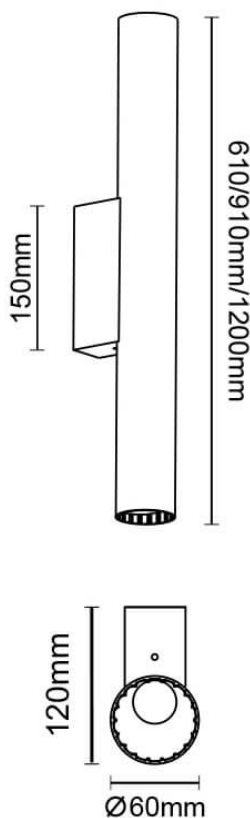

Candle

Luminaria de baño Lavov de la familia Candle con una potencia de 6W y una optica 270 grados.CCT 3000K. Con un flujo luminoso total de 450lm y una eficacia luminosa de 75lm/W. Fabricado en aluminio inyectado a presión y acabado en color blanco. Driver ON-OFF. Grado de protección IP44

| Dimensions | |
|-------------------------|--------------|
| Product dimensions (mm) | 310x112x60mm |

Esquema

| | |
|------------------|---|
| Código artículo | 86.BF02.1301.01 |
| Tipo de producto | Indoor |
| Categoría | Luminarias para baños |
| Familia | Candle |
| Pictograms |  |

| Producto | |
|------------------------------|----------|
| Potencia real (W) | 6 |
| Flujo luminoso real (lm) | 450 |
| Eficacia luminosa (lm/W) | 75 |
| Ángulo de apertura | 270 |
| IP | 44 |
| Electrical class insulation | Clase II |
| Color | blanco |
| Driver incluido | si |
| Equipo | ON-OFF |
| Flicker Free | Si |
| Light source | LED |
| Type of LED | SMD |
| Temperatura de color (K) | 3000 |
| Consistencia de color (SDCM) | <3 |
| CRI | >80 |