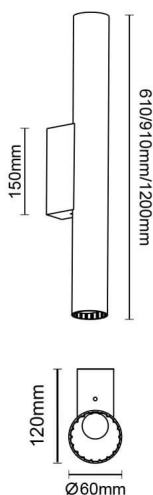

Candle

Luminaria de baño Lavov de la familia Candle con una potencia de 6W y una optica 270 grados.CCT 3000K. Con un flujo luminoso total de 450lm y una eficacia luminosa de 75lm/W. Fabricado en aluminio inyectado a presión y acabado en color blanco. Driver ON-OFF. Grado de protección IP44

Código artículo 86.BF02.1301.01

Tipo de producto Indoor

Categoría Luminarias para baños

Familia Candle

Pictograms

Dimensions

Product dimensions (mm) 310x112x60mm

Esquema

Producto

Potencia real (W) 6

Flujo luminoso real (lm) 450

Eficacia luminosa (lm/W) 75

Ángulo de apertura 270

IP 44

Electrical class insulation Clase II

Color blanco