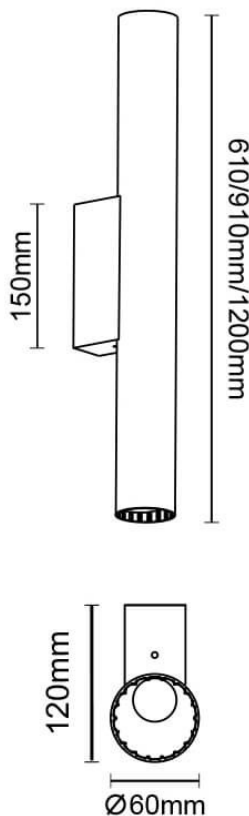

Candle

Luminaria de baño Lavov de la familia Candle con una potencia de 6W y una optica 270 grados.CCT 3000K. Con un flujo luminoso total de 450lm y una eficacia luminosa de 75lm/W. Fabricado en aluminio inyectado a presión y acabado en color negro. Driver ON-OFF. Grado de protección IP44

Dimensions

Product dimensions (mm) 310x112x60mm

Esquema

Código artículo	86.BF02.1301.02
Tipo de producto	Indoor
Categoría	Luminarias para baños
Familia	Candle
Pictograms	

Producto	
Potencia real (W)	6
Flujo luminoso real (lm)	450
Eficacia luminosa (lm/W)	75
Ángulo de apertura	270
IP	44
Clase de aislamiento	Clase II
Color	negro
Driver incluido	si
Equipo	ON-OFF
Flicker Free	Si
Fuente de luz	LED
Tipo de LED	SMD
Temperatura de color (K)	3000
Consistencia de color (SDCM)	3
CRI	>80