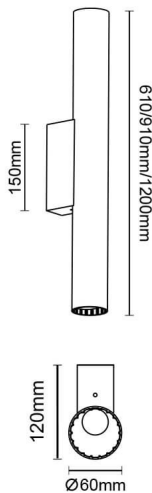

Candle

Luminaria de baño Lavov de la familia Candle con una potencia de 6W y una optica 270 grados.CCT 3000K. Con un flujo luminoso total de 450lm y una eficacia luminosa de 75lm/W. Fabricado en aluminio inyectado a presión y acabado en color negro. Driver ON-OFF. Grado de protección IP44

Código artículo	86.BF02.1301.02
Tipo de producto	Indoor
Categoría	Luminarias para baños
Familia	Candle
Pictograms	

Dimensions

Product dimensions (mm) 310x112x60mm

Esquema

Producto	
Potencia real (W)	6
Flujo luminoso real (lm)	450
Eficacia luminosa (lm/W)	75
Ángulo de apertura	270
IP	44
Electrical class insulation	Clase II
Color	negro
Driver incluido	si
Equipo	ON-OFF
Flicker Free	Si
Light source	LED
Type of LED	SMD
Temperatura de color (K)	3000
Consistencia de color (SDCM)	<3
CRI	>80