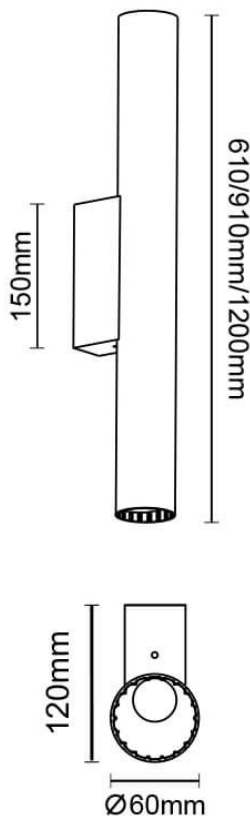

### Candle

Luminaria de baño Lavov de la familia Candle con una potencia de 6W y una optica 270 grados.CCT 3000K. Con un flujo luminoso total de 450lm y una eficacia luminosa de 75lm/W. Fabricado en aluminio inyectado a presión y acabado en color negro. Driver ON-OFF. Grado de protección IP44

#### Dimensions

Product dimensions (mm) 310x112x60mm

#### Esquema

Código artículo	86.BF02.1301.02
Tipo de producto	Indoor
Categoría	Luminarias para baños
Familia	Candle
Pictograms	

Producto	
Potencia real (W)	6
Flujo luminoso real (lm)	450
Eficacia luminosa (lm/W)	75
Ángulo de apertura	270
IP	44
Electrical class insulation	Clase II
Color	negro
Driver incluido	si
Equipo	ON-OFF
Flicker Free	Si
Light source	LED
Type of LED	SMD
Temperatura de color (K)	3000
Consistencia de color (SDCM)	<3
CRI	>80