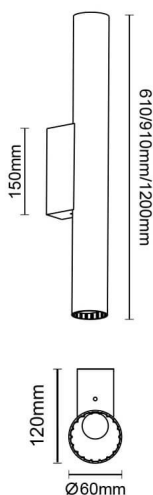

### Candle

Luminaria de baño Lavov de la familia Candle con una potencia de 6W y una optica 270 grados.CCT 3000K. Con un flujo luminoso total de 450lm y una eficacia luminosa de 75lm/W. Fabricado en aluminio inyectado a presión y acabado en color negro. Driver ON-OFF. Grado de protección IP44

### Dimensions

**Product dimensions (mm)** 310x112x60mm

### Esquema

### Producto

**Potencia real (W)** 6

**Flujo luminoso real (lm)** 450

**Eficacia luminosa (lm/W)** 75

**Ángulo de apertura** 270

**IP** 44

**Electrical class insulation** Clase II

**Color** negro