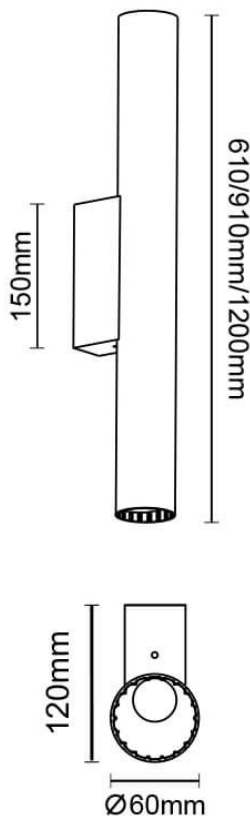

Candle

Luminaria de baño Lavov de la familia Candle con una potencia de 6W y una optica 270 grados.CCT 3000K. Con un flujo luminoso total de 450lm y una eficacia luminosa de 75lm/W. Fabricado en aluminio inyectado a presión y acabado en color negro. Driver ON-OFF. Grado de protección IP44

Dimensions

Product dimensions (mm) 310x112x60mm

Esquema

Código artículo 86.BF02.1301.05

Tipo de producto Indoor

Categoría Luminarias para baños

Familia Candle

Pictograms

Producto

Potencia real (W)	6
Flujo luminoso real (lm)	450
Eficacia luminosa (lm/W)	75
Ángulo de apertura	270
IP	44
Electrical class insulation	Clase II
Color	negro
Driver incluido	si
Equipo	ON-OFF
Flicker Free	Si
Light source	LED
Type of LED	SMD
Temperatura de color (K)	3000
Consistencia de color (SDCM)	<3
CRI	>80