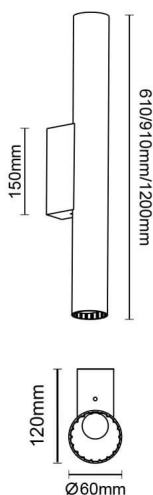

Candle

Luminaria de baño Lavov de la familia Candle con una potencia de 6W y una optica 270 grados.CCT 3000K. Con un flujo luminoso total de 450lm y una eficacia luminosa de 75lm/W. Fabricado en aluminio inyectado a presión y acabado en color negro. Driver ON-OFF. Grado de protección IP44

Código artículo 86.BF02.1301.05

Tipo de producto Indoor

Categoría Luminarias para baños

Familia Candle

Pictograms

Dimensions

Product dimensions (mm) 310x112x60mm

Esquema

Producto

Potencia real (W) 6

Flujo luminoso real (lm) 450

Eficacia luminosa (lm/W) 75

Ángulo de apertura 270

IP 44

Electrical class insulation Clase II

Color negro