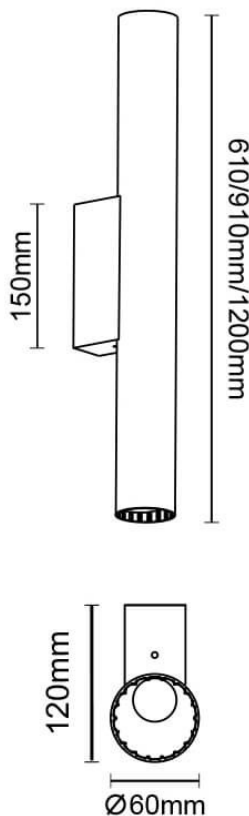

Candle

Luminaria de baño Lavov de la familia Candle con una potencia de 6W y una optica 270 grados.CCT 3000K. Con un flujo luminoso total de 450lm y una eficacia luminosa de 75lm/W. Fabricado en aluminio inyectado a presión y acabado en color negro. Driver ON-OFF. Grado de protección IP44

Dimensions

Product dimensions (mm) 310x112x60mm

Esquema

Código artículo	86.BF02.1301.05
Tipo de producto	Indoor
Categoría	Luminarias para baños
Familia	Candle
Pictograms	

Producto	
Potencia real (W)	6
Flujo luminoso real (lm)	450
Eficacia luminosa (lm/W)	75
Ángulo de apertura	270
IP	44
Clase de aislamiento	Clase II
Color	negro
Driver incluido	si
Equipo	ON-OFF
Flicker Free	Si
Fuente de luz	LED
Tipo de LED	SMD
Temperatura de color (K)	3000
Consistencia de color (SDCM)	3
CRI	>80