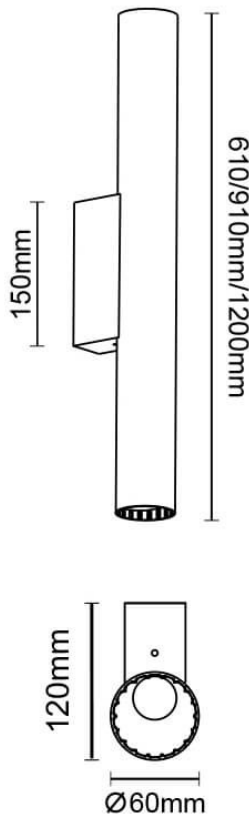

Candle

Luminaria de baño Lavov de la familia Candle con una potencia de 6W y una optica 270 grados.CCT 3000K. Con un flujo luminoso total de 450lm y una eficacia luminosa de 75lm/W. Fabricado en aluminio inyectado a presión y acabado en color negro. Driver ON-OFF. Grado de protección IP44

Dimensions

Product dimensions (mm) 310x112x60mm

Esquema

Código artículo	86.BF02.1301.05
Tipo de producto	Indoor
Categoría	Luminarias para baños
Familia	Candle
Pictograms	

Producto	
Potencia real (W)	6
Flujo luminoso real (lm)	450
Eficacia luminosa (lm/W)	75
Ángulo de apertura	270
IP	44
Electrical class insulation	Clase II
Color	negro
Driver incluido	si
Equipo	ON-OFF
Flicker Free	Si
Light source	LED
Type of LED	SMD
Temperatura de color (K)	3000
Consistencia de color (SDCM)	<3
CRI	>80