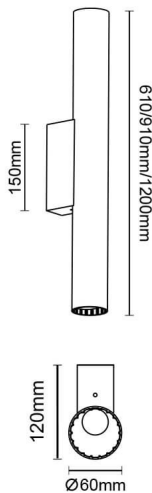

### Candle

Luminaria de baño Lavov de la familia Candle con una potencia de 6W y una optica 270 grados.CCT 3000K. Con un flujo luminoso total de 450lm y una eficacia luminosa de 75lm/W. Fabricado en aluminio inyectado a presión y acabado en color negro. Driver ON-OFF. Grado de protección IP44

### Dimensions

**Product dimensions (mm)** 310x112x60mm

### Esquema

<b>Producto</b>	
<b>Potencia real (W)</b>	<b>6</b>
<b>Flujo luminoso real (lm)</b>	<b>450</b>
<b>Eficacia luminosa (lm/W)</b>	<b>75</b>
<b>Ángulo de apertura</b>	<b>270</b>
<b>IP</b>	<b>44</b>
<b>Electrical class insulation</b>	<b>Clase II</b>
<b>Color</b>	<b>negro</b>
<b>Driver incluido</b>	<b>si</b>
<b>Equipo</b>	<b>ON-OFF</b>
<b>Flicker Free</b>	<b>Si</b>
<b>Light source</b>	<b>LED</b>
<b>Type of LED</b>	<b>SMD</b>
<b>Temperatura de color (K)</b>	<b>3000</b>
<b>Consistencia de color (SDCM)</b>	<b>&lt;3</b>
<b>CRI</b>	<b>&gt;80</b>