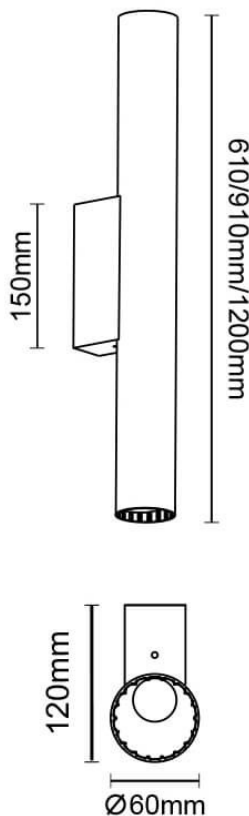

Candle

Luminaria de baño Lavov de la familia Candle con una potencia de 6W y una optica 270 grados.CCT 3000K. Con un flujo luminoso total de 450lm y una eficacia luminosa de 75lm/W. Fabricado en aluminio inyectado a presión y acabado en color negro. Driver ON-OFF. Grado de protección IP44

Dimensions

Product dimensions (mm) 310x112x60mm

Esquema

| | |
|------------------|---|
| Código artículo | 86.BF02.1301.05 |
| Tipo de producto | Indoor |
| Categoría | Luminarias para baños |
| Familia | Candle |
| Pictograms |  |

| | |
|------------------------------|----------|
| Producto | |
| Potencia real (W) | 6 |
| Flujo luminoso real (lm) | 450 |
| Eficacia luminosa (lm/W) | 75 |
| Ángulo de apertura | 270 |
| IP | 44 |
| Electrical class insulation | Clase II |
| Color | negro |
| Driver incluido | si |
| Equipo | ON-OFF |
| Flicker Free | Si |
| Light source | LED |
| Type of LED | SMD |
| Temperatura de color (K) | 3000 |
| Consistencia de color (SDCM) | <3 |
| CRI | >80 |