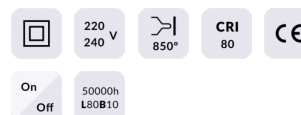

### Candle

Luminaria de baño Lavov de la familia Candle con una potencia de 6W y una optica 270 grados.CCT 3000K. Con un flujo luminoso total de 450lm y una eficacia luminosa de 75lm/W. Fabricado en aluminio inyectado a presión y acabado en color negro. Driver ON-OFF. Grado de protección IP44

### Dimensions

**Product dimensions (mm)** 310x112x60mm

### Producto

**Potencia real (W)** 6

**Flujo luminoso real (lm)** 450

**Eficacia luminosa (lm/W)** 75

**Ángulo de apertura** 270

**IP** 44

**Electrical class insulation** Clase II

**Color** negro