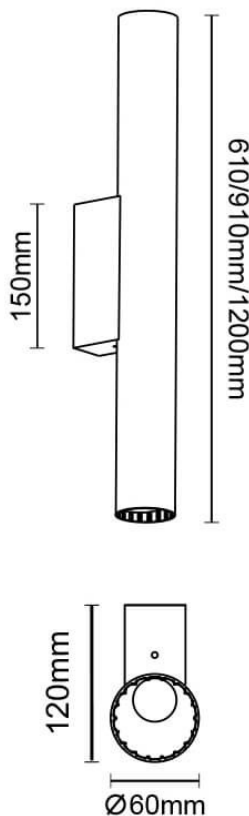

### Candle

Luminaria de baño Lavov de la familia Candle con una potencia de 12W y una optica 270 grados.CCT 3000K. Con un flujo luminoso total de 850lm y una eficacia luminosa de 70lm/W. Fabricado en aluminio inyectado a presión y acabado en color blanco. Driver ON-OFF. Grado de protección IP44

#### Dimensions

Product dimensions (mm) 610x120x60mm

#### Esquema

Código artículo	86.BF02.2301.01
Tipo de producto	Indoor
Categoría	Luminarias para baños
Familia	Candle
Pictograms	

Producto	
Potencia real (W)	12
Flujo luminoso real (lm)	850
Eficacia luminosa (lm/W)	70
Ángulo de apertura	270
IP	44
Electrical class insulation	Clase II
Color	blanco
Driver incluido	si
Equipo	ON-OFF
Flicker Free	Si
Light source	LED
Type of LED	SMD
Temperatura de color (K)	3000
Consistencia de color (SDCM)	<3
CRI	>80