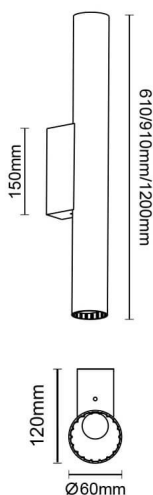

Candle

Luminaria de baño Lavov de la familia Candle con una potencia de 12W y una optica 270 grados.CCT 3000K. Con un flujo luminoso total de 850lm y una eficacia luminosa de 70lm/W. Fabricado en aluminio inyectado a presión y acabado en color blanco. Driver ON-OFF. Grado de protección IP44

Código artículo 86.BF02.2301.01

Tipo de producto Indoor

Categoría Luminarias para baños

Familia Candle

Pictograms

Dimensions

Product dimensions (mm) 610x120x60mm

Esquema

Producto

Potencia real (W) 12

Flujo luminoso real (lm) 850

Eficacia luminosa (lm/W) 70

Ángulo de apertura 270

IP 44

Electrical class insulation Clase II

Color blanco