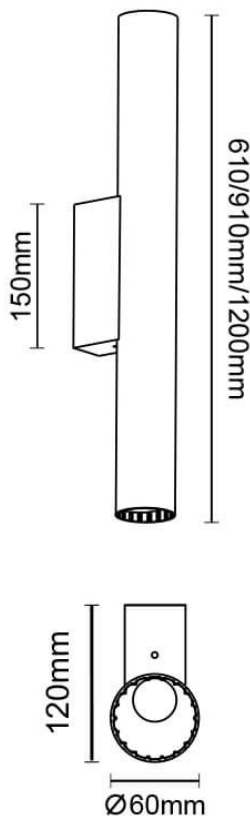

### Candle

Luminaria de baño Lavov de la familia Candle con una potencia de 12W y una optica 270 grados.CCT 3000K. Con un flujo luminoso total de 850lm y una eficacia luminosa de 70lm/W. Fabricado en aluminio inyectado a presión y acabado en color blanco. Driver ON-OFF. Grado de protección IP44

#### Dimensions

Product dimensions (mm) 610x120x60mm

#### Esquema

Código artículo	86.BF02.2301.01
Tipo de producto	Indoor
Categoría	Luminarias para baños
Familia	Candle
Pictograms	

Producto	
Potencia real (W)	12
Flujo luminoso real (lm)	850
Eficacia luminosa (lm/W)	70
Ángulo de apertura	270
IP	44
Electrical class insulation	Clase II
Color	blanco
Driver incluido	si
Equipo	ON-OFF
Flicker Free	Si
Light source	LED
Type of LED	SMD
Temperatura de color (K)	3000
Consistencia de color (SDCM)	<3
CRI	>80