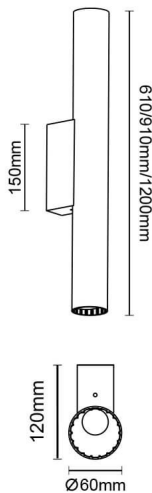

Candle

Luminaria de baño Lavov de la familia Candle con una potencia de 12W y una optica 270 grados.CCT 3000K. Con un flujo luminoso total de 850lm y una eficacia luminosa de 70lm/W. Fabricado en aluminio inyectado a presión y acabado en color blanco. Driver ON-OFF. Grado de protección IP44

Código artículo	86.BF02.2301.01
Tipo de producto	Indoor
Categoría	Luminarias para baños
Familia	Candle
Pictograms	

Dimensions

Product dimensions (mm) 610x120x60mm

Esquema

Producto	
Potencia real (W)	12
Flujo luminoso real (lm)	850
Eficacia luminosa (lm/W)	70
Ángulo de apertura	270
IP	44
Electrical class insulation	Clase II
Color	blanco
Driver incluido	si
Equipo	ON-OFF
Flicker Free	Si
Light source	LED
Type of LED	SMD
Temperatura de color (K)	3000
Consistencia de color (SDCM)	<3
CRI	>80