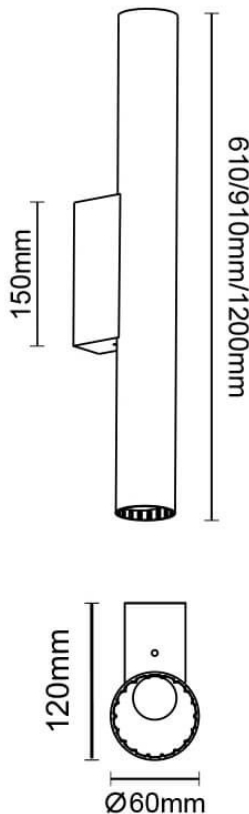

### Candle

Luminaria de baño Lavov de la familia Candle con una potencia de 12W y una optica 270 grados.CCT 3000K. Con un flujo luminoso total de 850lm y una eficacia luminosa de 70lm/W. Fabricado en aluminio inyectado a presión y acabado en color blanco. Driver ON-OFF. Grado de protección IP44

#### Dimensions

Product dimensions (mm) 610x120x60mm

#### Esquema

Código artículo	86.BF02.2301.01
Tipo de producto	Indoor
Categoría	Luminarias para baños
Familia	Candle
Pictograms	

Producto	
Potencia real (W)	12
Flujo luminoso real (lm)	850
Eficacia luminosa (lm/W)	70
Ángulo de apertura	270
IP	44
Clase de aislamiento	Clase II
Color	blanco
Driver incluido	si
Equipo	ON-OFF
Flicker Free	Si
Fuente de luz	LED
Tipo de LED	SMD
Temperatura de color (K)	3000
Consistencia de color (SDCM)	3
CRI	>80