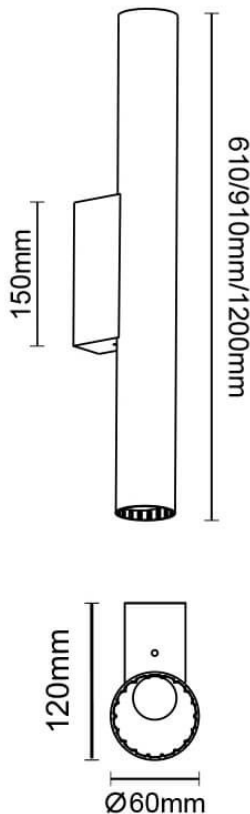

### Candle

Luminaria de baño Lavov de la familia Candle con una potencia de 12W y una optica 270 grados.CCT 3000K. Con un flujo luminoso total de 850lm y una eficacia luminosa de 70lm/W. Fabricado en aluminio inyectado a presión y acabado en color negro. Driver ON-OFF. Grado de protección IP44

#### Dimensions

Product dimensions (mm) 610x120x60mm

#### Esquema

Código artículo	86.BF02.2301.02
Tipo de producto	Indoor
Categoría	Luminarias para baños
Familia	Candle
Pictograms	

Producto	
Potencia real (W)	12
Flujo luminoso real (lm)	850
Eficacia luminosa (lm/W)	70
Ángulo de apertura	270
IP	44
Clase de aislamiento	Clase II
Color	negro
Driver incluido	si
Equipo	ON-OFF
Flicker Free	Si
Fuente de luz	LED
Tipo de LED	SMD
Temperatura de color (K)	3000
Consistencia de color (SDCM)	3
CRI	>80