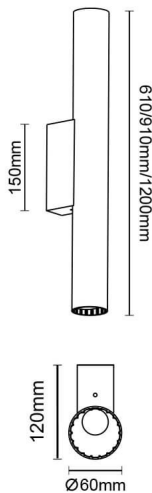

Candle

Luminaria de baño Lavov de la familia Candle con una potencia de 12W y una optica 270 grados.CCT 3000K. Con un flujo luminoso total de 850lm y una eficacia luminosa de 70lm/W. Fabricado en aluminio inyectado a presión y acabado en color negro. Driver ON-OFF. Grado de protección IP44

Código artículo	86.BF02.2301.02
Tipo de producto	Indoor
Categoría	Luminarias para baños
Familia	Candle
Pictograms	

Dimensions

Product dimensions (mm) 610x120x60mm

Esquema

Producto	
Potencia real (W)	12
Flujo luminoso real (lm)	850
Eficacia luminosa (lm/W)	70
Ángulo de apertura	270
IP	44
Electrical class insulation	Clase II
Color	negro
Driver incluido	si
Equipo	ON-OFF
Flicker Free	Si
Light source	LED
Type of LED	SMD
Temperatura de color (K)	3000
Consistencia de color (SDCM)	<3
CRI	>80