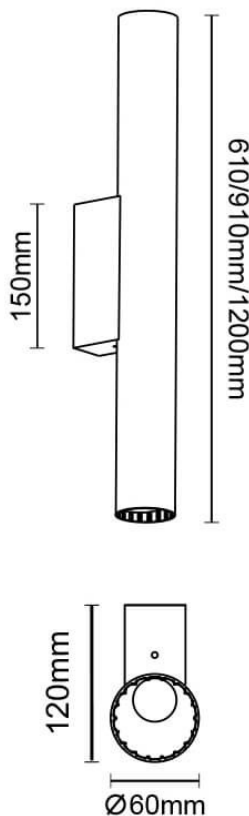

Candle

Luminaria de baño Lavov de la familia Candle con una potencia de 12W y una optica 270 grados.CCT 3000K. Con un flujo luminoso total de 850lm y una eficacia luminosa de 70lm/W. Fabricado en aluminio inyectado a presión y acabado en color negro. Driver ON-OFF. Grado de protección IP44

Dimensions

Product dimensions (mm) 610x120x60mm

Esquema

Código artículo	86.BF02.2301.02
Tipo de producto	Indoor
Categoría	Luminarias para baños
Familia	Candle
Pictograms	

Producto	
Potencia real (W)	12
Flujo luminoso real (lm)	850
Eficacia luminosa (lm/W)	70
Ángulo de apertura	270
IP	44
Electrical class insulation	Clase II
Color	negro
Driver incluido	si
Equipo	ON-OFF
Flicker Free	Si
Light source	LED
Type of LED	SMD
Temperatura de color (K)	3000
Consistencia de color (SDCM)	<3
CRI	>80