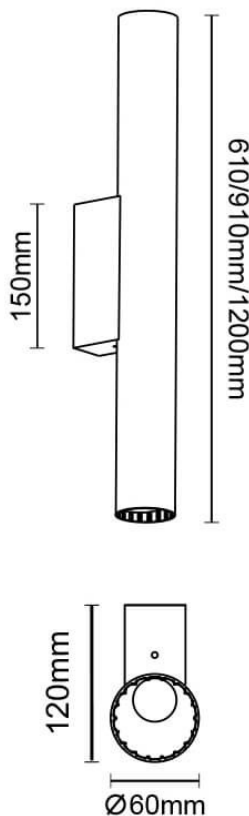

### Candle

Luminaria de baño Lavov de la familia Candle con una potencia de 12W y una optica 270 grados.CCT 3000K. Con un flujo luminoso total de 850lm y una eficacia luminosa de 70lm/W. Fabricado en aluminio inyectado a presión y acabado en color negro. Driver ON-OFF. Grado de protección IP44

#### Dimensions

Product dimensions (mm) 610x120x60mm

#### Esquema

Código artículo	86.BF02.2301.02
Tipo de producto	Indoor
Categoría	Luminarias para baños
Familia	Candle
Pictograms	

Producto	
Potencia real (W)	12
Flujo luminoso real (lm)	850
Eficacia luminosa (lm/W)	70
Ángulo de apertura	270
IP	44
Electrical class insulation	Clase II
Color	negro
Driver incluido	si
Equipo	ON-OFF
Flicker Free	Si
Light source	LED
Type of LED	SMD
Temperatura de color (K)	3000
Consistencia de color (SDCM)	<3
CRI	>80