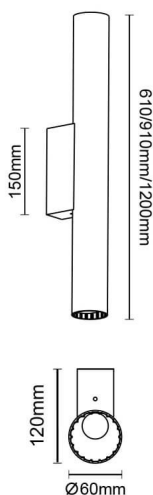

Candle

Luminaria de baño Lavov de la familia Candle con una potencia de 12W y una optica 270 grados.CCT 3000K. Con un flujo luminoso total de 850lm y una eficacia luminosa de 70lm/W. Fabricado en aluminio inyectado a presión y acabado en color negro. Driver ON-OFF. Grado de protección IP44

Código artículo 86.BF02.2301.05

Tipo de producto Indoor

Categoría Luminarias para baños

Familia Candle

Pictograms

Dimensions

Product dimensions (mm) 610x120x60mm

Esquema

Producto

Potencia real (W) 12

Flujo luminoso real (lm) 850

Eficacia luminosa (lm/W) 70

Ángulo de apertura 270

IP 44

Electrical class insulation Clase II

Color negro