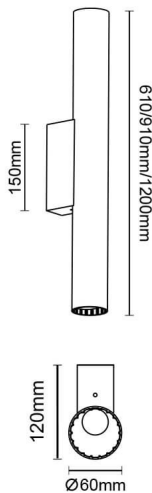

Candle

Luminaria de baño Lavov de la familia Candle con una potencia de 12W y una optica 270 grados.CCT 3000K. Con un flujo luminoso total de 850lm y una eficacia luminosa de 70lm/W. Fabricado en aluminio inyectado a presión y acabado en color negro. Driver ON-OFF. Grado de protección IP44

Código artículo	86.BF02.2301.05
Tipo de producto	Indoor
Categoría	Luminarias para baños
Familia	Candle
Pictograms	

Dimensions

Product dimensions (mm) 610x120x60mm

Esquema

Producto	
Potencia real (W)	12
Flujo luminoso real (lm)	850
Eficacia luminosa (lm/W)	70
Ángulo de apertura	270
IP	44
Electrical class insulation	Clase II
Color	negro
Driver incluido	si
Equipo	ON-OFF
Flicker Free	Si
Light source	LED
Type of LED	SMD
Temperatura de color (K)	3000
Consistencia de color (SDCM)	<3
CRI	>80