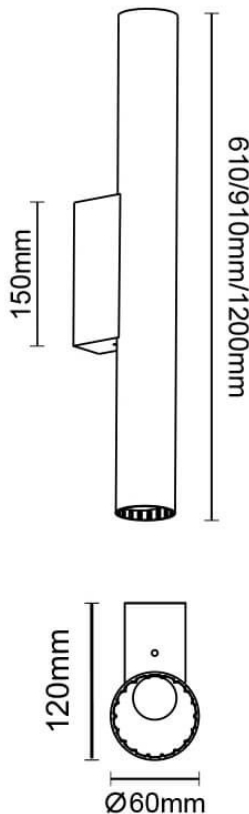

### Candle

Luminaria de baño Lavov de la familia Candle con una potencia de 12W y una optica 270 grados.CCT 3000K. Con un flujo luminoso total de 850lm y una eficacia luminosa de 70lm/W. Fabricado en aluminio inyectado a presión y acabado en color negro. Driver ON-OFF. Grado de protección IP44

#### Dimensions

Product dimensions (mm) 610x120x60mm

#### Esquema

Código artículo	86.BF02.2301.05
Tipo de producto	Indoor
Categoría	Luminarias para baños
Familia	Candle
Pictograms	

Producto	
Potencia real (W)	12
Flujo luminoso real (lm)	850
Eficacia luminosa (lm/W)	70
&Aacute;ngulo de apertura	270
IP	44
Electrical class insulation	Clase II
Color	negro
Driver incluido	si
Equipo	ON-OFF
Flicker Free	Si
Light source	LED
Type of LED	SMD
Temperatura de color (K)	3000
Consistencia de color (SDCM)	<3
CRI	>80