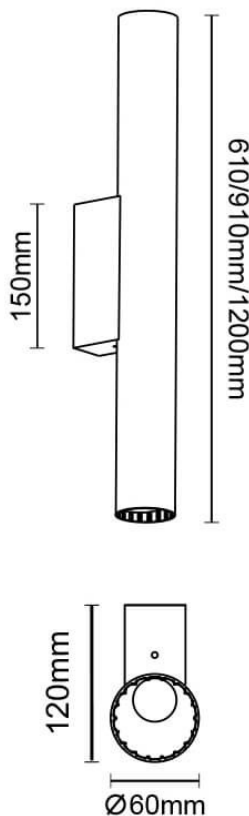

Candle

Luminaria de baño Lavov de la familia Candle con una potencia de 12W y una optica 270 grados.CCT 3000K. Con un flujo luminoso total de 850lm y una eficacia luminosa de 70lm/W. Fabricado en aluminio inyectado a presión y acabado en color negro. Driver ON-OFF. Grado de protección IP44

Dimensions

Product dimensions (mm) 610x120x60mm

Esquema

Código artículo	86.BF02.2301.05
Tipo de producto	Indoor
Categoría	Luminarias para baños
Familia	Candle
Pictograms	

Producto	
Potencia real (W)	12
Flujo luminoso real (lm)	850
Eficacia luminosa (lm/W)	70
Ángulo de apertura	270
IP	44
Electrical class insulation	Clase II
Color	negro
Driver incluido	si
Equipo	ON-OFF
Flicker Free	Si
Light source	LED
Type of LED	SMD
Temperatura de color (K)	3000
Consistencia de color (SDCM)	<3
CRI	>80