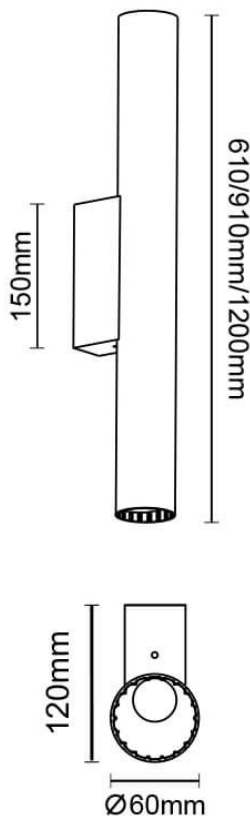

Candle

Luminaria de baño Lavov de la familia Candle con una potencia de 12W y una optica 270 grados.CCT 3000K. Con un flujo luminoso total de 850lm y una eficacia luminosa de 70lm/W. Fabricado en aluminio inyectado a presión y acabado en color negro. Driver ON-OFF. Grado de protección IP44

Dimensions

Product dimensions (mm) 610x120x60mm

Esquema

Código artículo	86.BF02.2301.05
Tipo de producto	Indoor
Categoría	Luminarias para baños
Familia	Candle
Pictograms	

Producto	
Potencia real (W)	12
Flujo luminoso real (lm)	850
Eficacia luminosa (lm/W)	70
Ángulo de apertura	270
IP	44
Clase de aislamiento	Clase II
Color	negro
Driver incluido	si
Equipo	ON-OFF
Flicker Free	Si
Fuente de luz	LED
Tipo de LED	SMD
Temperatura de color (K)	3000
Consistencia de color (SDCM)	3
CRI	>80