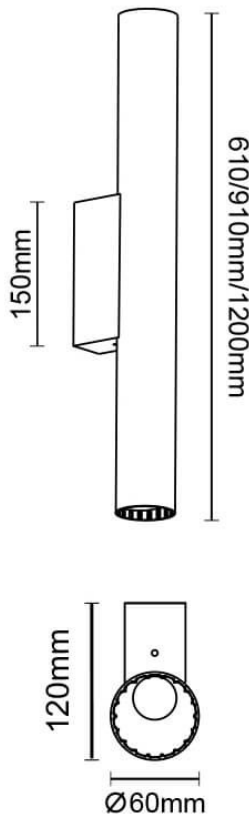

Candle

Luminaria de baño Lavov de la familia Candle con una potencia de 18W y una optica 270 grados.CCT 3000K. Con un flujo luminoso total de 1260lm y una eficacia luminosa de 70lm/W. Fabricado en aluminio inyectado a presión y acabado en color blanco. Driver ON-OFF. Grado de protección IP44

| | |
|-------------------------|---|
| Código artículo | 86.BF02.3301.01 |
| Tipo de producto | Indoor |
| Categoría | Luminarias para baños |
| Familia | Candle |
| Pictograms |  |

Dimensions

Product dimensions (mm) **910x120x60mm**

Esquema

Producto

| | |
|-------------------------------------|-----------------|
| Potencia real (W) | 18 |
| Flujo luminoso real (lm) | 1260 |
| Eficacia luminosa (lm/W) | 70 |
| Ángulo de apertura | 270 |
| IP | 44 |
| Electrical class insulation | Clase II |
| Color | blanco |
| Driver incluido | si |
| Equipo | ON-OFF |
| Flicker Free | Si |
| Light source | LED |
| Type of LED | SMD |
| Temperatura de color (K) | 3000 |
| Consistencia de color (SDCM) | <3 |
| CRI | >80 |