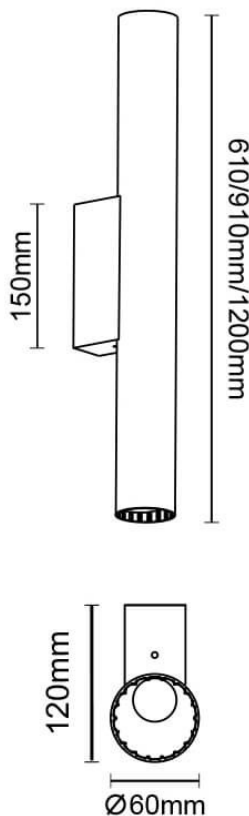

Candle

Luminaria de baño Lavov de la familia Candle con una potencia de 18W y una optica 270 grados.CCT 3000K. Con un flujo luminoso total de 1260lm y una eficacia luminosa de 70lm/W. Fabricado en aluminio inyectado a presión y acabado en color blanco. Driver ON-OFF. Grado de protección IP44

Dimensions

Product dimensions (mm) **910x120x60mm**

Esquema

Código artículo	86.BF02.3301.01
Tipo de producto	Indoor
Categoría	Luminarias para baños
Familia	Candle
Pictograms	

Producto	
Potencia real (W)	18
Flujo luminoso real (lm)	1260
Eficacia luminosa (lm/W)	70
Ángulo de apertura	270
IP	44
Electrical class insulation	Clase II
Color	blanco
Driver incluido	si
Equipo	ON-OFF
Flicker Free	Si
Light source	LED
Type of LED	SMD
Temperatura de color (K)	3000
Consistencia de color (SDCM)	<3
CRI	>80