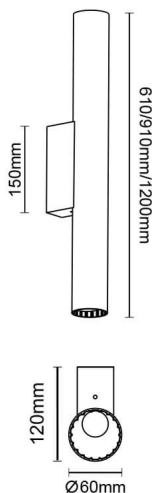

Candle

Luminaria de baño Lavov de la familia Candle con una potencia de 18W y una optica 270 grados.CCT 3000K. Con un flujo luminoso total de 1260lm y una eficacia luminosa de 70lm/W. Fabricado en aluminio inyectado a presión y acabado en color blanco. Driver ON-OFF. Grado de protección IP44

Código artículo 86.BF02.3301.01

Tipo de producto Indoor

Categoría Luminarias para baños

Familia Candle

Pictograms

Dimensions

Product dimensions (mm) 910x120x60mm

Esquema

Producto

Potencia real (W) 18

Flujo luminoso real (lm) 1260

Eficacia luminosa (lm/W) 70

Ángulo de apertura 270

IP 44

Electrical class insulation Clase II

Color blanco