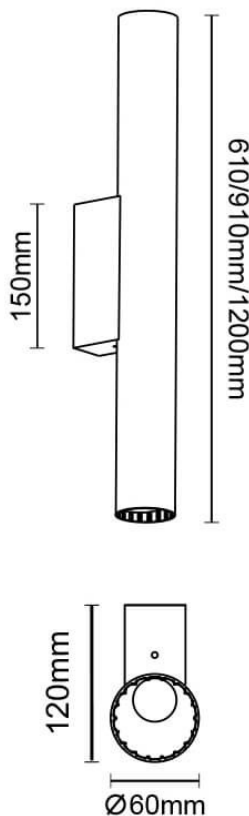

### Candle

Luminaria de baño Lavov de la familia Candle con una potencia de 18W y una optica 270 grados.CCT 3000K. Con un flujo luminoso total de 1260lm y una eficacia luminosa de 70lm/W. Fabricado en aluminio inyectado a presión y acabado en color blanco. Driver ON-OFF. Grado de protección IP44

#### Dimensions

Product dimensions (mm) **910x120x60mm**

#### Esquema

<b>Código artículo</b>	<b>86.BF02.3301.01</b>
<b>Tipo de producto</b>	<b>Indoor</b>
<b>Categoría</b>	<b>Luminarias para baños</b>
<b>Familia</b>	<b>Candle</b>
<b>Pictograms</b>	

<b>Producto</b>	
<b>Potencia real (W)</b>	<b>18</b>
<b>Flujo luminoso real (lm)</b>	<b>1260</b>
<b>Eficacia luminosa (lm/W)</b>	<b>70</b>
<b>Ángulo de apertura</b>	<b>270</b>
<b>IP</b>	<b>44</b>
<b>Electrical class insulation</b>	<b>Clase II</b>
<b>Color</b>	<b>blanco</b>
<b>Driver incluido</b>	<b>si</b>
<b>Equipo</b>	<b>ON-OFF</b>
<b>Flicker Free</b>	<b>Si</b>
<b>Light source</b>	<b>LED</b>
<b>Type of LED</b>	<b>SMD</b>
<b>Temperatura de color (K)</b>	<b>3000</b>
<b>Consistencia de color (SDCM)</b>	<b>&lt;3</b>
<b>CRI</b>	<b>&gt;80</b>