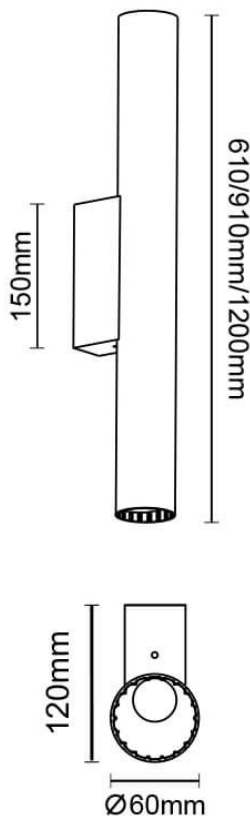

### Candle

Luminaria de baño Lavov de la familia Candle con una potencia de 18W y una optica 270 grados.CCT 3000K. Con un flujo luminoso total de 1260lm y una eficacia luminosa de 70lm/W. Fabricado en aluminio inyectado a presión y acabado en color blanco. Driver ON-OFF. Grado de protección IP44

#### Dimensions

Product dimensions (mm) **910x120x60mm**

#### Esquema

<b>Código artículo</b>	<b>86.BF02.3301.01</b>
<b>Tipo de producto</b>	<b>Indoor</b>
<b>Categoría</b>	<b>Luminarias para baños</b>
<b>Familia</b>	<b>Candle</b>
<b>Pictograms</b>	

<b>Producto</b>	
<b>Potencia real (W)</b>	<b>18</b>
<b>Flujo luminoso real (lm)</b>	<b>1260</b>
<b>Eficacia luminosa (lm/W)</b>	<b>70</b>
<b>Ángulo de apertura</b>	<b>270</b>
<b>IP</b>	<b>44</b>
<b>Electrical class insulation</b>	<b>Clase II</b>
<b>Color</b>	<b>blanco</b>
<b>Driver incluido</b>	<b>si</b>
<b>Equipo</b>	<b>ON-OFF</b>
<b>Flicker Free</b>	<b>Si</b>
<b>Light source</b>	<b>LED</b>
<b>Type of LED</b>	<b>SMD</b>
<b>Temperatura de color (K)</b>	<b>3000</b>
<b>Consistencia de color (SDCM)</b>	<b>&lt;3</b>
<b>CRI</b>	<b>&gt;80</b>