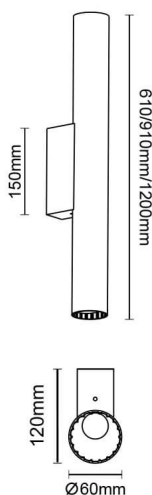

Candle

Luminaria de baño Lavov de la familia Candle con una potencia de 18W y una optica 270 grados.CCT 3000K. Con un flujo luminoso total de 1260lm y una eficacia luminosa de 70lm/W. Fabricado en aluminio inyectado a presión y acabado en color blanco. Driver ON-OFF. Grado de protección IP44

Código artículo 86.BF02.3301.01

Tipo de producto Indoor

Categoría Luminarias para baños

Familia Candle

Pictograms

Dimensions

Product dimensions (mm) 910x120x60mm

Esquema

Producto

Potencia real (W) 18

Flujo luminoso real (lm) 1260

Eficacia luminosa (lm/W) 70

Ángulo de apertura 270

IP 44

Electrical class insulation Clase II

Color blanco