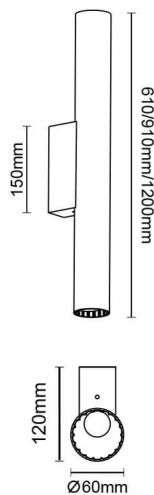

Candle

Luminaria de baño Lavov de la familia Candle con una potencia de 18W y una optica 270 grados.CCT 3000K. Con un flujo luminoso total de 1260lm y una eficacia luminosa de 70lm/W. Fabricado en aluminio inyectado a presión y acabado en color negro. Driver ON-OFF. Grado de protección IP44

Código artículo	86.BF02.3301.02
Tipo de producto	Indoor
Categoría	Luminarias para baños
Familia	Candle
Pictograms	

Dimensions

Product dimensions (mm) 910x120x60mm

Esquema

Producto	
Potencia real (W)	18
Flujo luminoso real (lm)	1260
Eficacia luminosa (lm/W)	70
Ángulo de apertura	270
IP	44
Electrical class insulation	Clase II
Color	negro
Driver incluido	si
Equipo	ON-OFF
Flicker Free	Si
Light source	LED
Type of LED	SMD
Temperatura de color (K)	3000
Consistencia de color (SDCM)	<3
CRI	>80