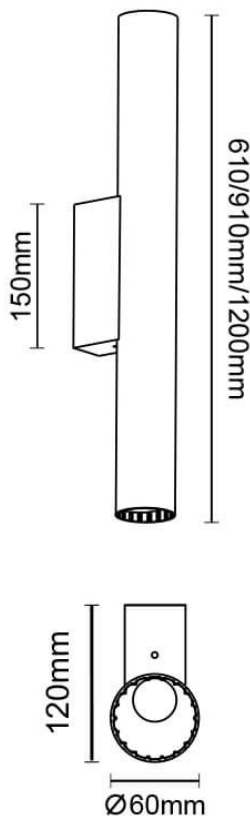

### Candle

Luminaria de baño Lavov de la familia Candle con una potencia de 18W y una optica 270 grados.CCT 3000K. Con un flujo luminoso total de 1260lm y una eficacia luminosa de 70lm/W. Fabricado en aluminio inyectado a presión y acabado en color negro. Driver ON-OFF. Grado de protección IP44

#### Dimensions

Product dimensions (mm) **910x120x60mm**

#### Esquema

<b>Código artículo</b>	<b>86.BF02.3301.02</b>
<b>Tipo de producto</b>	<b>Indoor</b>
<b>Categoría</b>	<b>Luminarias para baños</b>
<b>Familia</b>	<b>Candle</b>
<b>Pictograms</b>	

<b>Producto</b>	
<b>Potencia real (W)</b>	<b>18</b>
<b>Flujo luminoso real (lm)</b>	<b>1260</b>
<b>Eficacia luminosa (lm/W)</b>	<b>70</b>
<b>Ángulo de apertura</b>	<b>270</b>
<b>IP</b>	<b>44</b>
<b>Clase de aislamiento</b>	<b>Clase II</b>
<b>Color</b>	<b>negro</b>
<b>Driver incluido</b>	<b>si</b>
<b>Equipo</b>	<b>ON-OFF</b>
<b>Flicker Free</b>	<b>Si</b>
<b>Fuente de luz</b>	<b>LED</b>
<b>Tipo de LED</b>	<b>SMD</b>
<b>Temperatura de color (K)</b>	<b>3000</b>
<b>Consistencia de color (SDCM)</b>	<b>3</b>
<b>CRI</b>	<b>&gt;80</b>