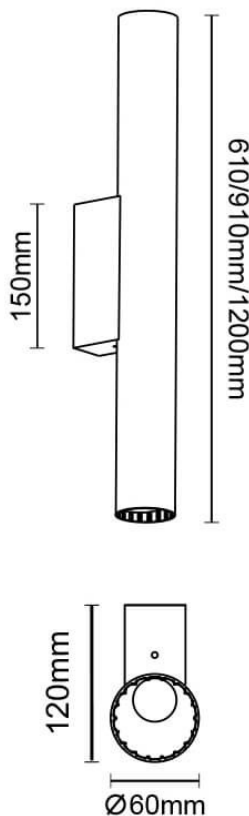

Candle

Luminaria de baño Lavov de la familia Candle con una potencia de 18W y una optica 270 grados.CCT 3000K. Con un flujo luminoso total de 1260lm y una eficacia luminosa de 70lm/W. Fabricado en aluminio inyectado a presión y acabado en color negro. Driver ON-OFF. Grado de protección IP44

Dimensions

Product dimensions (mm) **910x120x60mm**

Esquema

Código artículo	86.BF02.3301.02
Tipo de producto	Indoor
Categoría	Luminarias para baños
Familia	Candle
Pictograms	

Producto	
Potencia real (W)	18
Flujo luminoso real (lm)	1260
Eficacia luminosa (lm/W)	70
Ángulo de apertura	270
IP	44
Electrical class insulation	Clase II
Color	negro
Driver incluido	si
Equipo	ON-OFF
Flicker Free	Si
Light source	LED
Type of LED	SMD
Temperatura de color (K)	3000
Consistencia de color (SDCM)	<3
CRI	>80