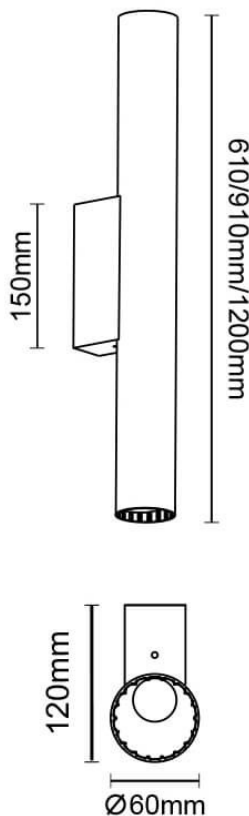

### Candle

Luminaria de baño Lavov de la familia Candle con una potencia de 18W y una optica 270 grados.CCT 3000K. Con un flujo luminoso total de 1260lm y una eficacia luminosa de 70lm/W. Fabricado en aluminio inyectado a presión y acabado en color negro. Driver ON-OFF. Grado de protección IP44

#### Dimensions

Product dimensions (mm) **910x120x60mm**

#### Esquema

<b>Código artículo</b>	<b>86.BF02.3301.02</b>
<b>Tipo de producto</b>	<b>Indoor</b>
<b>Categoría</b>	<b>Luminarias para baños</b>
<b>Familia</b>	<b>Candle</b>
<b>Pictograms</b>	

<b>Producto</b>	
<b>Potencia real (W)</b>	<b>18</b>
<b>Flujo luminoso real (lm)</b>	<b>1260</b>
<b>Eficacia luminosa (lm/W)</b>	<b>70</b>
<b>Ángulo de apertura</b>	<b>270</b>
<b>IP</b>	<b>44</b>
<b>Electrical class insulation</b>	<b>Clase II</b>
<b>Color</b>	<b>negro</b>
<b>Driver incluido</b>	<b>si</b>
<b>Equipo</b>	<b>ON-OFF</b>
<b>Flicker Free</b>	<b>Si</b>
<b>Light source</b>	<b>LED</b>
<b>Type of LED</b>	<b>SMD</b>
<b>Temperatura de color (K)</b>	<b>3000</b>
<b>Consistencia de color (SDCM)</b>	<b>&lt;3</b>
<b>CRI</b>	<b>&gt;80</b>