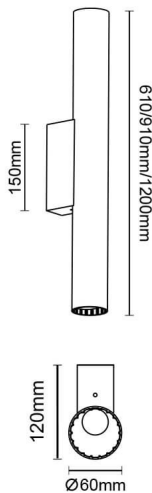

Candle

Luminaria de baño Lavov de la familia Candle con una potencia de 18W y una optica 270 grados.CCT 3000K. Con un flujo luminoso total de 1260lm y una eficacia luminosa de 70lm/W. Fabricado en aluminio inyectado a presión y acabado en color negro. Driver ON-OFF. Grado de protección IP44

Código artículo	86.BF02.3301.02
Tipo de producto	Indoor
Categoría	Luminarias para baños
Familia	Candle
Pictograms	

Dimensions

Product dimensions (mm) 910x120x60mm

Esquema

Producto	
Potencia real (W)	18
Flujo luminoso real (lm)	1260
Eficacia luminosa (lm/W)	70
Ángulo de apertura	270
IP	44
Electrical class insulation	Clase II
Color	negro
Driver incluido	si
Equipo	ON-OFF
Flicker Free	Si
Light source	LED
Type of LED	SMD
Temperatura de color (K)	3000
Consistencia de color (SDCM)	<3
CRI	>80