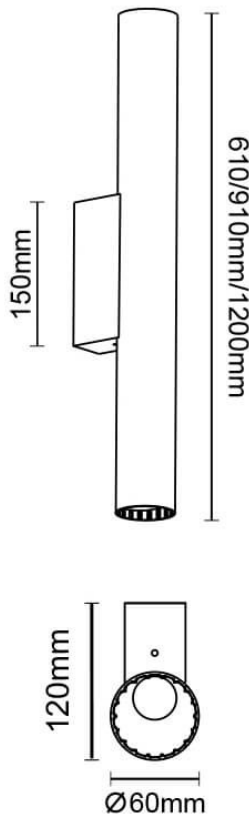

Candle

Luminaria de baño Lavov de la familia Candle con una potencia de 18W y una optica 270 grados.CCT 3000K. Con un flujo luminoso total de 1260lm y una eficacia luminosa de 70lm/W. Fabricado en aluminio inyectado a presión y acabado en color negro. Driver ON-OFF. Grado de protección IP44

Dimensions

Product dimensions (mm) **910x120x60mm**

Esquema

Código artículo	86.BF02.3301.02
Tipo de producto	Indoor
Categoría	Luminarias para baños
Familia	Candle
Pictograms	

Producto	
Potencia real (W)	18
Flujo luminoso real (lm)	1260
Eficacia luminosa (lm/W)	70
Ángulo de apertura	270
IP	44
Electrical class insulation	Clase II
Color	negro
Driver incluido	si
Equipo	ON-OFF
Flicker Free	Si
Light source	LED
Type of LED	SMD
Temperatura de color (K)	3000
Consistencia de color (SDCM)	<3
CRI	>80