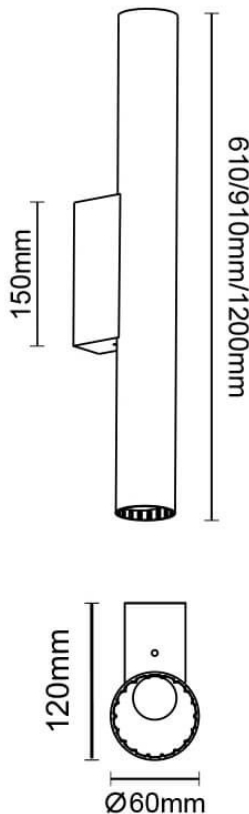

Candle

Luminaria de baño Lavov de la familia Candle con una potencia de 18W y una optica 270 grados.CCT 3000K. Con un flujo luminoso total de 1260lm y una eficacia luminosa de 70lm/W. Fabricado en aluminio inyectado a presión y acabado en color negro. Driver ON-OFF. Grado de protección IP44

Dimensions

Product dimensions (mm) **910x120x60mm**

Esquema

Código artículo	86.BF02.3301.05
Tipo de producto	Indoor
Categoría	Luminarias para baños
Familia	Candle
Pictograms	

Producto	
Potencia real (W)	18
Flujo luminoso real (lm)	1260
Eficacia luminosa (lm/W)	70
Ángulo de apertura	270
IP	44
Electrical class insulation	Clase II
Color	negro
Driver incluido	si
Equipo	ON-OFF
Flicker Free	Si
Light source	LED
Type of LED	SMD
Temperatura de color (K)	3000
Consistencia de color (SDCM)	<3
CRI	>80