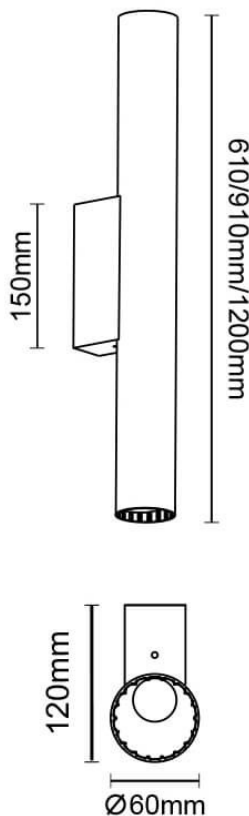

Candle

Luminaria de baño Lavov de la familia Candle con una potencia de 18W y una optica 270 grados.CCT 3000K. Con un flujo luminoso total de 1260lm y una eficacia luminosa de 70lm/W. Fabricado en aluminio inyectado a presión y acabado en color negro. Driver ON-OFF. Grado de protección IP44

Dimensions

Product dimensions (mm) **910x120x60mm**

Esquema

Código artículo	86.BF02.3301.05
Tipo de producto	Indoor
Categoría	Luminarias para baños
Familia	Candle
Pictograms	

Producto	
Potencia real (W)	18
Flujo luminoso real (lm)	1260
Eficacia luminosa (lm/W)	70
Ángulo de apertura	270
IP	44
Clase de aislamiento	Clase II
Color	negro
Driver incluido	si
Equipo	ON-OFF
Flicker Free	Si
Fuente de luz	LED
Tipo de LED	SMD
Temperatura de color (K)	3000
Consistencia de color (SDCM)	3
CRI	>80