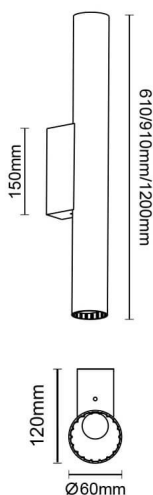

Candle

Luminaria de baño Lavov de la familia Candle con una potencia de 18W y una optica 270 grados.CCT 3000K. Con un flujo luminoso total de 1260lm y una eficacia luminosa de 70lm/W. Fabricado en aluminio inyectado a presión y acabado en color negro. Driver ON-OFF. Grado de protección IP44

Código artículo 86.BF02.3301.05

Tipo de producto Indoor

Categoría Luminarias para baños

Familia Candle

Pictograms

Dimensions

Product dimensions (mm) 910x120x60mm

Esquema

Producto

Potencia real (W) 18

Flujo luminoso real (lm) 1260

Eficacia luminosa (lm/W) 70

Ángulo de apertura 270

IP 44

Electrical class insulation Clase II

Color negro