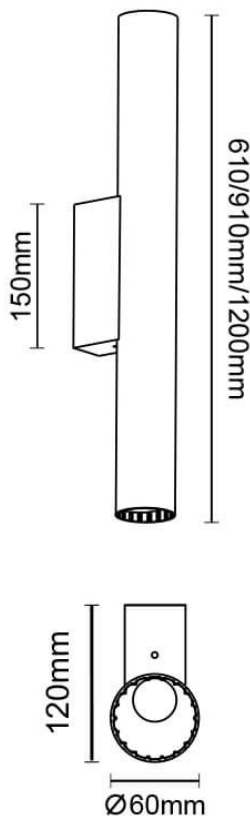

Candle

Luminaria de baño Lavov de la familia Candle con una potencia de 18W y una optica 270 grados.CCT 3000K. Con un flujo luminoso total de 1260lm y una eficacia luminosa de 70lm/W. Fabricado en aluminio inyectado a presión y acabado en color negro. Driver ON-OFF. Grado de protección IP44

Dimensions

Product dimensions (mm) **910x120x60mm**

Esquema

Código artículo	86.BF02.3301.05
Tipo de producto	Indoor
Categoría	Luminarias para baños
Familia	Candle
Pictograms	

Producto	
Potencia real (W)	18
Flujo luminoso real (lm)	1260
Eficacia luminosa (lm/W)	70
Ángulo de apertura	270
IP	44
Electrical class insulation	Clase II
Color	negro
Driver incluido	si
Equipo	ON-OFF
Flicker Free	Si
Light source	LED
Type of LED	SMD
Temperatura de color (K)	3000
Consistencia de color (SDCM)	<3
CRI	>80