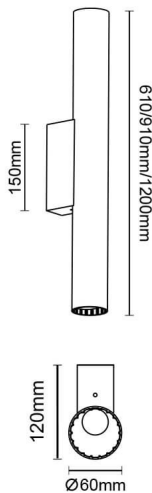

Candle

Luminaria de baño Lavov de la familia Candle con una potencia de 18W y una optica 270 grados.CCT 3000K. Con un flujo luminoso total de 1260lm y una eficacia luminosa de 70lm/W. Fabricado en aluminio inyectado a presión y acabado en color negro. Driver ON-OFF. Grado de protección IP44

Código artículo	86.BF02.3301.05
Tipo de producto	Indoor
Categoría	Luminarias para baños
Familia	Candle
Pictograms	

Dimensions

Product dimensions (mm) 910x120x60mm

Esquema

Producto	
Potencia real (W)	18
Flujo luminoso real (lm)	1260
Eficacia luminosa (lm/W)	70
Ángulo de apertura	270
IP	44
Electrical class insulation	Clase II
Color	negro
Driver incluido	si
Equipo	ON-OFF
Flicker Free	Si
Light source	LED
Type of LED	SMD
Temperatura de color (K)	3000
Consistencia de color (SDCM)	<3
CRI	>80