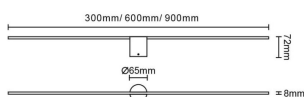

### Polar

Luminaria de baño Lavov de la familia Polar con una potencia de 12W y una optica 120 grados.CCT 3000K. Con un flujo luminoso total de 950lm y una eficacia luminosa de 79lm/W. Fabricado en aluminio inyectado a presión y acabado en color blanco. Driver ON/OFF. Grado de protección IP44

### Esquema

### Producto

**Potencia real (W)** 6

**Flujo luminoso real (lm)** 250

**Eficacia luminosa (lm/W)** 41.7

**Ángulo de apertura** 120

**IP** 44

**Electrical class insulation** Clase II

**Color** blanco