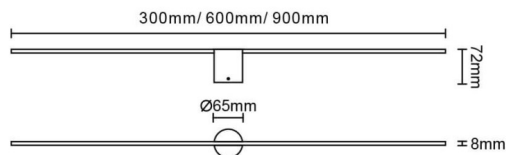

Polar

Luminaria de baño Lavov de la familia Polar con una potencia de 12W y una optica 120 grados.CCT 3000K. Con un flujo luminoso total de 950lm y una eficacia luminosa de 79lm/W. Fabricado en aluminio inyectado a presión y acabado en color blanco. Driver ON/OFF. Grado de protección IP44

Esquema

Código artículo	86.BF03.1301.01
Tipo de producto	Indoor
Categoría	Luminarias para baños
Familia	Polar
Pictograms	

Producto	
Potencia real (W)	6
Flujo luminoso real (lm)	250
Eficacia luminosa (lm/W)	41.7
Ángulo de apertura	120
IP	44
Clase de aislamiento	Clase II
Color	blanco
Driver incluido	si
Equipo	ON/OFF
Flicker Free	Si
Fuente de luz	LED
Tipo de LED	SMD
Temperatura de color (K)	3000
Consistencia de color (SDCM)	3
CRI	>80