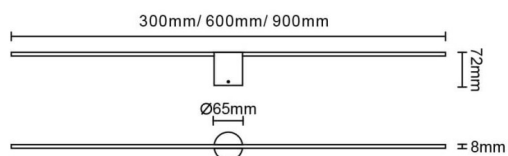

Esquema

Polar

Luminaria de baño Lavov de la familia Polar con una potencia de 12W y una optica 120 grados.CCT 3000K. Con un flujo luminoso total de 950lm y una eficacia luminosa de 79lm/W. Fabricado en aluminio inyectado a presión y acabado en color blanco. Driver ON/OFF. Grado de protección IP44

Código artículo	86.BF03.1301.01
Tipo de producto	Indoor
Categoría	Luminarias para baños
Familia	Polar
Pictograms	

Producto	
Potencia real (W)	6
Flujo luminoso real (lm)	250
Eficacia luminosa (lm/W)	41.7
Ángulo de apertura	120
IP	44
Electrical class insulation	Clase II
Color	blanco
Driver incluido	si
Equipo	ON/OFF
Flicker Free	Si
Light source	LED
Type of LED	SMD
Temperatura de color (K)	3000
Consistencia de color (SDCM)	<3
CRI	>80