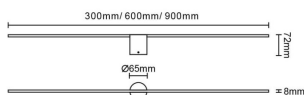

### Polar

Luminaria de baño Lavov de la familia Polar con una potencia de 12W y una optica 120 grados.CCT 3000K. Con un flujo luminoso total de 950lm y una eficacia luminosa de 79lm/W. Fabricado en aluminio inyectado a presión y acabado en color blanco. Driver ON/OFF. Grado de protección IP44

### Esquema

### Producto

**Potencia real (W)** 6

**Flujo luminoso real (lm)** 250

**Eficacia luminosa (lm/W)** 41.7

**Ángulo de apertura** 120

**IP** 44

**Electrical class insulation** Clase II

**Color** blanco