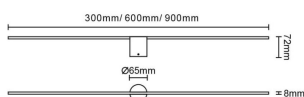

Polar

Luminaria de baño Lavov de la familia Polar con una potencia de 12W y una optica 120 grados.CCT 3000K. Con un flujo luminoso total de 950lm y una eficacia luminosa de 79lm/W. Fabricado en aluminio inyectado a presión y acabado en color blanco. Driver ON/OFF. Grado de protección IP44

Código artículo 86.BF03.1301.01

Tipo de producto Indoor

Categoría Luminarias para baños

Familia Polar

Pictograms

Esquema

Producto

Potencia real (W) 6

Flujo luminoso real (lm) 250

Eficacia luminosa (lm/W) 41.7

Ángulo de apertura 120

IP 44

Electrical class insulation Clase II

Color blanco

Driver incluido si

Equipo ON/OFF