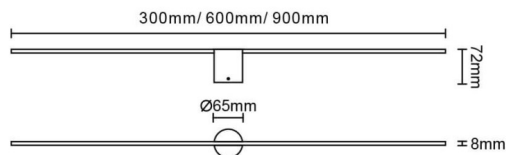

Polar

Luminaria de baño Lavov de la familia Polar con una potencia de 12W y una optica 120 grados.CCT 3000K. Con un flujo luminoso total de 950lm y una eficacia luminosa de 79lm/W. Fabricado en aluminio inyectado a presión y acabado en color negro. Driver ON/OFF. Grado de protección IP44

Esquema

Código artículo	86.BF03.1301.02
Tipo de producto	Indoor
Categoría	Luminarias para baños
Familia	Polar
Pictograms	

Producto	
Potencia real (W)	6
Flujo luminoso real (lm)	250
Eficacia luminosa (lm/W)	41.7
Ángulo de apertura	120
IP	44
Electrical class insulation	Clase II
Color	negro
Driver incluido	si
Equipo	ON/OFF
Flicker Free	Si
Light source	LED
Type of LED	SMD
Temperatura de color (K)	3000
Consistencia de color (SDCM)	<3
CRI	>80