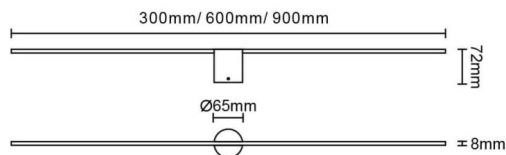

Polar

Luminaria de baño Lavov de la familia Polar con una potencia de 12W y una optica 120 grados.CCT 3000K. Con un flujo luminoso total de 950lm y una eficacia luminosa de 79lm/W. Fabricado en aluminio inyectado a presión y acabado en color negro. Driver ON/OFF. Grado de protección IP44

Esquema

Código artículo	86.BF03.1301.02
Tipo de producto	Indoor
Categoría	Luminarias para baños
Familia	Polar
Pictograms	

Producto	
Potencia real (W)	6
Flujo luminoso real (lm)	250
Eficacia luminosa (lm/W)	41.7
Ángulo de apertura	120
IP	44
Clase de aislamiento	Clase II
Color	negro
Driver incluido	si
Equipo	ON/OFF
Flicker Free	Si
Fuente de luz	LED
Tipo de LED	SMD
Temperatura de color (K)	3000
Consistencia de color (SDCM)	3
CRI	>80