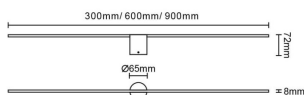

Polar

Luminaria de baño Lavov de la familia Polar con una potencia de 12W y una optica 120 grados.CCT 3000K. Con un flujo luminoso total de 950lm y una eficacia luminosa de 79lm/W. Fabricado en aluminio inyectado a presión y acabado en color negro. Driver ON/OFF. Grado de protección IP44

Código artículo 86.BF03.1301.02

Tipo de producto Indoor

Categoría Luminarias para baños

Familia Polar

Pictograms

Esquema

Producto

Potencia real (W) 6

Flujo luminoso real (lm) 250

Eficacia luminosa (lm/W) 41.7

Ángulo de apertura 120

IP 44

Electrical class insulation Clase II

Color negro

Driver incluido si

Equipo ON/OFF