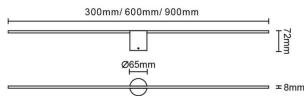

Polar

Luminaria de baño Lavov de la familia Polar con una potencia de 12W y una optica 120 grados.CCT 3000K. Con un flujo luminoso total de 950lm y una eficacia luminosa de 79lm/W. Fabricado en aluminio inyectado a presión y acabado en color negro. Driver ON/OFF. Grado de protección IP44

Código artículo	86.BF03.1301.02
Tipo de producto	Indoor
Categoría	Luminarias para baños
Familia	Polar

Pictograms

Esquema

Producto

Potencia real (W)	6
Flujo luminoso real (lm)	250
Eficacia luminosa (lm/W)	41.7
Ángulo de apertura	120
IP	44
Electrical class insulation	Clase II
Color	negro
Driver incluido	si
Equipo	ON/OFF
Flicker Free	Si
Light source	LED
Type of LED	SMD
Temperatura de color (K)	3000
Consistencia de color (SDCM)	<3
CRI	>80