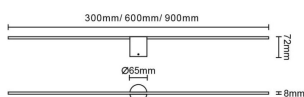

Polar

Luminaria de baño Lavov de la familia Polar con una potencia de 12W y una optica 120 grados.CCT 3000K. Con un flujo luminoso total de 950lm y una eficacia luminosa de 79lm/W. Fabricado en aluminio inyectado a presión y acabado en color blanco. Driver ON/OFF. Grado de protección IP44

Código artículo 86.BF03.2301.01

Tipo de producto Indoor

Categoría Luminarias para baños

Familia Polar

Pictograms

Esquema

Producto

Potencia real (W) 10

Flujo luminoso real (lm) 450

Eficacia luminosa (lm/W) 45

Ángulo de apertura 120

IP 44

Electrical class insulation Clase II

Color blanco

Driver incluido si

Equipo ON/OFF