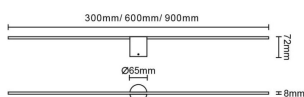

### Polar

Luminaria de baño Lavov de la familia Polar con una potencia de 12W y una optica 120 grados.CCT 3000K. Con un flujo luminoso total de 950lm y una eficacia luminosa de 79lm/W. Fabricado en aluminio inyectado a presión y acabado en color blanco. Driver ON/OFF. Grado de protección IP44

### Esquema

### Producto

**Potencia real (W)** 10

**Flujo luminoso real (lm)** 450

**Eficacia luminosa (lm/W)** 45

**Ángulo de apertura** 120

**IP** 44

**Electrical class insulation** Clase II

**Color** blanco