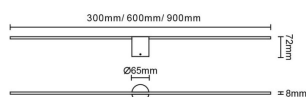

### Polar

Luminaria de baño Lavov de la familia Polar con una potencia de 12W y una optica 120 grados.CCT 3000K. Con un flujo luminoso total de 950lm y una eficacia luminosa de 79lm/W. Fabricado en aluminio inyectado a presión y acabado en color blanco. Driver ON/OFF. Grado de protección IP44

### Esquema

### Producto

**Potencia real (W)** 10

**Flujo luminoso real (lm)** 450

**Eficacia luminosa (lm/W)** 45

**Ángulo de apertura** 120

**IP** 44

**Electrical class insulation** Clase II

**Color** blanco