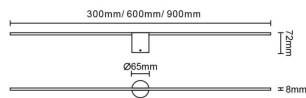

Polar

Luminaria de baño Lavov de la familia Polar con una potencia de 18W y una optica 120 grados.CCT 3000K. Con un flujo luminoso total de 1400lm y una eficacia luminosa de 77.8lm/W. Fabricado en aluminio inyectado a presión y acabado en color negro. Driver ON/OFF. Grado de protección IP44

Código artículo	86.BF03.2301.02
Tipo de producto	Indoor
Categoría	Luminarias para baños
Familia	Polar
Pictograms	

Esquema

Producto	
Potencia real (W)	10
Flujo luminoso real (lm)	450
Eficacia luminosa (lm/W)	45
Ángulo de apertura	120
IP	44
Electrical class insulation	Clase II
Color	negro
Driver incluido	si
Equipo	ON/OFF
Flicker Free	Si
Light source	LED
Type of LED	SMD
Temperatura de color (K)	3000
Consistencia de color (SDCM)	<3
CRI	>80