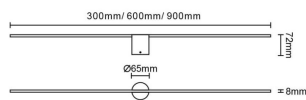

Polar

Luminaria de baño Lavov de la familia Polar con una potencia de 18W y una optica 120 grados.CCT 3000K. Con un flujo luminoso total de 1400lm y una eficacia luminosa de 77.8lm/W. Fabricado en aluminio inyectado a presión y acabado en color negro. Driver ON/OFF. Grado de protección IP44

Código artículo	86.BF03.2301.02
Tipo de producto	Indoor
Categoría	Luminarias para baños
Familia	Polar
Pictograms	

Esquema

Producto	
Potencia real (W)	10
Flujo luminoso real (lm)	450
Eficacia luminosa (lm/W)	45
Ángulo de apertura	120
IP	44
Electrical class insulation	Clase II
Color	negro
Driver incluido	si
Equipo	ON/OFF
Flicker Free	Si
Light source	LED
Type of LED	SMD
Temperatura de color (K)	3000
Consistencia de color (SDCM)	<3
CRI	>80