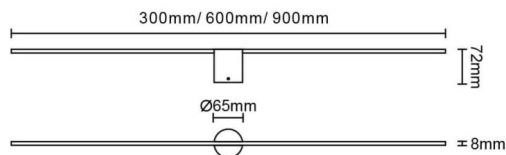

Polar

Luminaria de baño Lavov de la familia Polar con una potencia de 18W y una optica 120 grados.CCT 3000K. Con un flujo luminoso total de 1400lm y una eficacia luminosa de 77.8lm/W. Fabricado en aluminio inyectado a presión y acabado en color negro. Driver ON/OFF. Grado de protección IP44

Esquema

Código artículo	86.BF03.2301.02
Tipo de producto	Indoor
Categoría	Luminarias para baños
Familia	Polar
Pictograms	

Producto	
Potencia real (W)	10
Flujo luminoso real (lm)	450
Eficacia luminosa (lm/W)	45
Ángulo de apertura	120
IP	44
Electrical class insulation	Clase II
Color	negro
Driver incluido	si
Equipo	ON/OFF
Flicker Free	Si
Light source	LED
Type of LED	SMD
Temperatura de color (K)	3000
Consistencia de color (SDCM)	<3
CRI	>80