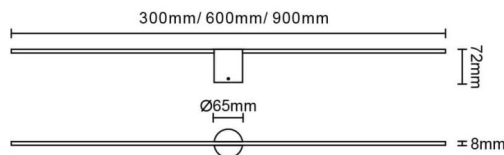

Polar

Luminaria de baño Lavov de la familia Polar con una potencia de 18W y una optica 120 grados.CCT 3000K. Con un flujo luminoso total de 1400lm y una eficacia luminosa de 77.8lm/W. Fabricado en aluminio inyectado a presión y acabado en color blanco.

Driver ON/OFF. Grado de protección IP44

Esquema

Código artículo	86.BF03.3301.01
Tipo de producto	Indoor
Categoría	Luminarias para baños
Familia	Polar
Pictograms	

Producto	
Potencia real (W)	15
Flujo luminoso real (lm)	630
Eficacia luminosa (lm/W)	42
Ángulo de apertura	120
IP	44
Clase de aislamiento	Clase II
Color	blanco
Driver incluido	si
Equipo	ON/OFF
Flicker Free	Si
Fuente de luz	LED
Tipo de LED	SMD
Temperatura de color (K)	3000
Consistencia de color (SDCM)	3
CRI	>80