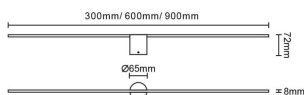

Esquema

Producto

Potencia real (W) 15

Flujo luminoso real (lm) 630

Eficacia luminosa (lm/W) 42

Ángulo de apertura 120

IP 44

Electrical class insulation Clase II

Color blanco

Driver incluido si

Equipo ON/OFF

Flicker Free Si

Light source LED

Type of LED SMD

Temperatura de color (K) 3000

Consistencia de color (SDCM) <3

CRI >80