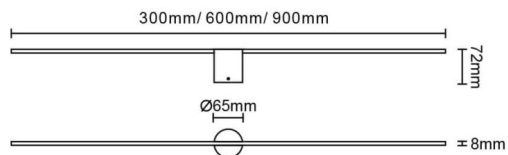

Polar

Luminaria de baño Lavov de la familia Polar con una potencia de 18W y una optica 120 grados.CCT 3000K. Con un flujo luminoso total de 1400lm y una eficacia luminosa de 77.8lm/W. Fabricado en aluminio inyectado a presión y acabado en color blanco.

Driver ON/OFF. Grado de protección IP44

Esquema

Código artículo	86.BF03.3301.01
Tipo de producto	Indoor
Categoría	Luminarias para baños
Familia	Polar
Pictograms	

Producto	
Potencia real (W)	15
Flujo luminoso real (lm)	630
Eficacia luminosa (lm/W)	42
Ángulo de apertura	120
IP	44
Electrical class insulation	Clase II
Color	blanco
Driver incluido	si
Equipo	ON/OFF
Flicker Free	Si
Light source	LED
Type of LED	SMD
Temperatura de color (K)	3000
Consistencia de color (SDCM)	<3
CRI	>80