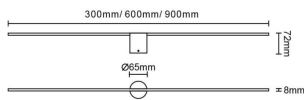

Polar

Luminaria de baño Lavov de la familia Polar con una potencia de 18W y una optica 120 grados.CCT 3000K. Con un flujo luminoso total de 1400lm y una eficacia luminosa de 77.8lm/W. Fabricado en aluminio inyectado a presión y acabado en color negro. Driver ON/OFF. Grado de protección IP44

Código artículo	86.BF03.3301.02
Tipo de producto	Indoor
Categoría	Luminarias para baños
Familia	Polar
Pictograms	

Esquema

Producto

Potencia real (W)	15
Flujo luminoso real (lm)	630
Eficacia luminosa (lm/W)	42
Ángulo de apertura	120
IP	44
Electrical class insulation	Clase II
Color	negro
Driver incluido	si
Equipo	ON/OFF
Flicker Free	Si
Light source	LED
Type of LED	SMD
Temperatura de color (K)	3000
Consistencia de color (SDCM)	<3
CRI	>80