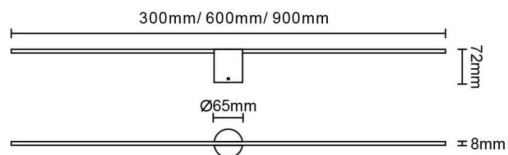

Polar

Luminaria de baño Lavov de la familia Polar con una potencia de 18W y una optica 120 grados.CCT 3000K. Con un flujo luminoso total de 1400lm y una eficacia luminosa de 77.8lm/W. Fabricado en aluminio inyectado a presión y acabado en color negro. Driver ON/OFF. Grado de protección IP44

Esquema

Código artículo	86.BF03.3301.02
Tipo de producto	Indoor
Categoría	Luminarias para baños
Familia	Polar
Pictograms	
Producto	
Potencia real (W)	15
Flujo luminoso real (lm)	630
Eficacia luminosa (lm/W)	42
Ángulo de apertura	120
IP	44
Clase de aislamiento	Clase II
Color	negro
Driver incluido	si
Equipo	ON/OFF
Flicker Free	Si
Fuente de luz	LED
Tipo de LED	SMD
Temperatura de color (K)	3000
Consistencia de color (SDCM)	3
CRI	>80