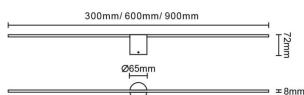

Polar

Luminaria de baño Lavov de la familia Polar con una potencia de 18W y una optica 120 grados.CCT 3000K. Con un flujo luminoso total de 1400lm y una eficacia luminosa de 77.8lm/W. Fabricado en aluminio inyectado a presión y acabado en color negro. Driver ON/OFF. Grado de protección IP44

Código artículo 86.BF03.3301.02

Tipo de producto Indoor

Categoría Luminarias para baños

Familia Polar

Pictograms

Esquema

Producto

Potencia real (W) 15

Flujo luminoso real (lm) 630

Eficacia luminosa (lm/W) 42

Ángulo de apertura 120

IP 44

Electrical class insulation Clase II

Color negro

Driver incluido si

Equipo ON/OFF