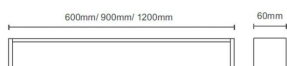

Ice

Luminaria de baño Lavov de la familia Ice con una potencia de 24W y una optica 270 grados.CCT 3000K. Con un flujo luminoso total de 1800lm y una eficacia luminosa de 75lm/W. Fabricado en aluminio inyectado a presión y acabado en color blanco. Driver ON/OFF. Grado de protección IP44

Código artículo 86.BF04.1301.01

Tipo de producto Indoor

Categoría Luminarias para baños

Familia Ice

Pictograms

Esquema

Producto

Potencia real (W) 12

Flujo luminoso real (lm) 950

Eficacia luminosa (lm/W) 79

Ángulo de apertura 270

IP 44

Electrical class insulation Clase II

Color blanco

Driver incluido si

Equipo ON/OFF