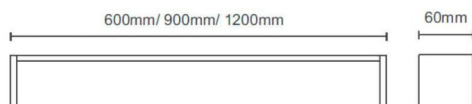

Esquema

Ice

Luminaria de baño Lavov de la familia Ice con una potencia de 24W y una optica 270 grados.CCT 3000K. Con un flujo luminoso total de 1800lm y una eficacia luminosa de 75lm/W. Fabricado en aluminio inyectado a presión y acabado en color blanco. Driver ON/OFF. Grado de protección IP44

Código artículo	86.BF04.1301.01
Tipo de producto	Indoor
Categoría	Luminarias para baños
Familia	Ice
Pictograms	

Producto	
Potencia real (W)	12
Flujo luminoso real (lm)	950
Eficacia luminosa (lm/W)	79
Ángulo de apertura	270
IP	44
Electrical class insulation	Clase II
Color	blanco
Driver incluido	si
Equipo	ON/OFF
Flicker Free	Si
Light source	LED
Type of LED	SMD
Temperatura de color (K)	3000
Consistencia de color (SDCM)	<3
CRI	>80