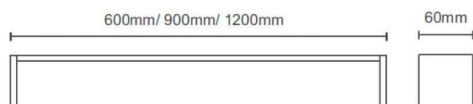

### Esquema

### Ice

Luminaria de baño Lavov de la familia Ice con una potencia de 24W y una optica 270 grados.CCT 3000K. Con un flujo luminoso total de 1800lm y una eficacia luminosa de 75lm/W. Fabricado en aluminio inyectado a presión y acabado en color blanco. Driver ON/OFF. Grado de protección IP44