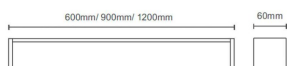

Esquema

Producto

Potencia real (W) 12

Flujo luminoso real (lm) 950

Eficacia luminosa (lm/W) 79

Ángulo de apertura 270

IP 44

Electrical class insulation Clase II

Color negro

Driver incluido si

Equipo ON/OFF

Flicker Free Si

Light source LED

Type of LED SMD

Temperatura de color (K) 3000

Consistencia de color (SDCM) <3

CRI >80