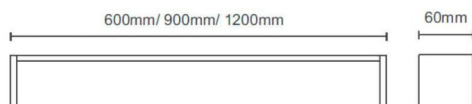

Esquema

Ice

Luminaria de baño Lavov de la familia Ice con una potencia de 24W y una optica 270 grados.CCT 3000K. Con un flujo luminoso total de 1800lm y una eficacia luminosa de 75lm/W. Fabricado en aluminio inyectado a presión y acabado en color negro. Driver ON/OFF. Grado de protección IP44

Código artículo	86.BF04.1301.02
Tipo de producto	Indoor
Categoría	Luminarias para baños
Familia	Ice
Pictograms	

Producto	
Potencia real (W)	12
Flujo luminoso real (lm)	950
Eficacia luminosa (lm/W)	79
Ángulo de apertura	270
IP	44
Clase de aislamiento	Clase II
Color	negro
Driver incluido	si
Equipo	ON/OFF
Flicker Free	Si
Fuente de luz	LED
Tipo de LED	SMD
Temperatura de color (K)	3000
Consistencia de color (SDCM)	3
CRI	>80