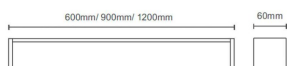

Ice

Luminaria de baño Lavov de la familia Ice con una potencia de 24W y una optica 270 grados.CCT 3000K. Con un flujo luminoso total de 1800lm y una eficacia luminosa de 75lm/W. Fabricado en aluminio inyectado a presión y acabado en color negro. Driver ON/OFF. Grado de protección IP44

Código artículo 86.BF04.1301.02

Tipo de producto Indoor

Categoría Luminarias para baños

Familia Ice

Pictograms

Esquema

Producto

Potencia real (W) 12

Flujo luminoso real (lm) 950

Eficacia luminosa (lm/W) 79

Ángulo de apertura 270

IP 44

Electrical class insulation Clase II

Color negro

Driver incluido si

Equipo ON/OFF