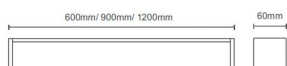

Ice

Luminaria de baño Lavov de la familia Ice con una potencia de 24W y una optica 270 grados.CCT 3000K. Con un flujo luminoso total de 1800lm y una eficacia luminosa de 75lm/W. Fabricado en aluminio inyectado a presión y acabado en color dorado. Driver ON/OFF. Grado de protección IP44

Código artículo 86.BF04.1301.05

Tipo de producto Indoor

Categoría Luminarias para baños

Familia Ice

Pictograms

Esquema

Producto

Potencia real (W) 12

Flujo luminoso real (lm) 950

Eficacia luminosa (lm/W) 79

Ángulo de apertura 270

IP 44

Electrical class insulation Clase II

Color dorado

Driver incluido si

Equipo ON/OFF