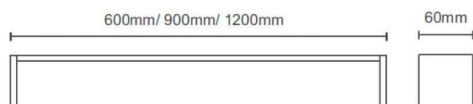

### Esquema

### Ice

Luminaria de baño Lavov de la familia Ice con una potencia de 24W y una optica 270 grados.CCT 3000K. Con un flujo luminoso total de 1800lm y una eficacia luminosa de 75lm/W. Fabricado en aluminio inyectado a presión y acabado en color dorado. Driver ON/OFF. Grado de protección IP44