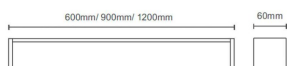

### Ice

Luminaria de baño Lavov de la familia Ice con una potencia de 24W y una optica 270 grados.CCT 3000K. Con un flujo luminoso total de 1800lm y una eficacia luminosa de 75lm/W. Fabricado en aluminio inyectado a presión y acabado en color dorado. Driver ON/OFF. Grado de protección IP44

**Código artículo** 86.BF04.1301.05

**Tipo de producto** Indoor

**Categoría** Luminarias para baños

**Familia** Ice

**Pictograms**

### Esquema

### Producto

**Potencia real (W)** 12

**Flujo luminoso real (lm)** 950

**Eficacia luminosa (lm/W)** 79

**Ángulo de apertura** 270

**IP** 44

**Electrical class insulation** Clase II

**Color** dorado