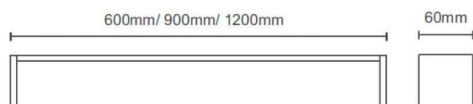

Esquema

Ice

Luminaria de baño Lavov de la familia Ice con una potencia de 24W y una optica 270 grados.CCT 3000K. Con un flujo luminoso total de 1800lm y una eficacia luminosa de 75lm/W. Fabricado en aluminio inyectado a presión y acabado en color dorado. Driver ON/OFF. Grado de protección IP44

Código artículo	86.BF04.1301.05
Tipo de producto	Indoor
Categoría	Luminarias para baños
Familia	Ice
Pictograms	

Producto	
Potencia real (W)	12
Flujo luminoso real (lm)	950
Eficacia luminosa (lm/W)	79
Ángulo de apertura	270
IP	44
Electrical class insulation	Clase II
Color	dorado
Driver incluido	si
Equipo	ON/OFF
Flicker Free	Si
Light source	LED
Type of LED	SMD
Temperatura de color (K)	3000
Consistencia de color (SDCM)	<3
CRI	>80