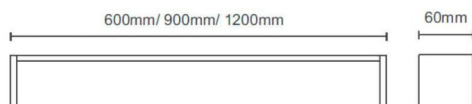

Esquema

Ice

Luminaria de baño Lavov de la familia Ice con una potencia de W y una optica 270 grados.CCT 3000K. Con un flujo luminosos total de lm y una eficacia luminosa de lm/W. Fabricado en aluminio inyectado a presión y acabado en color blanco. Driver ON/OFF. Grado de protección IP44

Código artículo	86.BF04.2301.01
Tipo de producto	Indoor
Categoría	Luminarias para baños
Familia	Ice
Pictograms	

Producto	
Potencia real (W)	18
Flujo luminoso real (lm)	1400
Eficacia luminosa (lm/W)	77.8
Ángulo de apertura	270
IP	44
Electrical class insulation	Clase II
Color	blanco
Driver incluido	si
Equipo	ON/OFF
Flicker Free	Si
Light source	LED
Type of LED	SMD
Temperatura de color (K)	3000
Consistencia de color (SDCM)	<3
CRI	>80