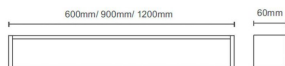

### Ice

Luminaria de baño Lavov de la familia Ice con una potencia de W y una optica 270 grados.CCT 3000K. Con un flujo luminosos total de lm y una eficacia luminosa de lm/W. Fabricado en aluminio inyectado a presión y acabado en color blanco. Driver ON/OFF. Grado de protección IP44

### Producto

<b>Potencia real (W)</b>	<b>18</b>
<b>Flujo luminoso real (lm)</b>	<b>1400</b>
<b>Eficacia luminosa (lm/W)</b>	<b>77.8</b>
<b>Ángulo de apertura</b>	<b>270</b>
<b>IP</b>	<b>44</b>
<b>Electrical class insulation</b>	<b>Clase II</b>
<b>Color</b>	<b>blanco</b>
<b>Driver incluido</b>	<b>si</b>
<b>Equipo</b>	<b>ON/OFF</b>
<b>Flicker Free</b>	<b>Si</b>
<b>Light source</b>	<b>LED</b>
<b>Type of LED</b>	<b>SMD</b>
<b>Temperatura de color (K)</b>	<b>3000</b>
<b>Consistencia de color (SDCM)</b>	<b>&lt;3</b>
<b>CRI</b>	<b>&gt;80</b>