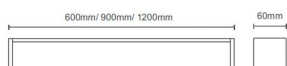

Ice

Luminaria de baño Lavov de la familia Ice con una potencia de W y una optica 270 grados.CCT 3000K. Con un flujo luminosos total de lm y una eficacia luminosa de lm/W. Fabricado en aluminio inyectado a presión y acabado en color blanco. Driver ON/OFF. Grado de protección IP44

Código artículo 86.BF04.2301.01

Tipo de producto Indoor

Categoría Luminarias para baños

Familia Ice

Pictograms

Esquema

Producto

Potencia real (W) 18

Flujo luminoso real (lm) 1400

Eficacia luminosa (lm/W) 77.8

Ángulo de apertura 270

IP 44

Electrical class insulation Clase II

Color blanco

Driver incluido si

Equipo ON/OFF