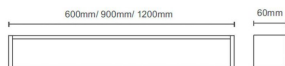

Esquema

Producto

Potencia real (W)	18
Flujo luminoso real (lm)	1400
Eficacia luminosa (lm/W)	77.8
Ángulo de apertura	270
IP	44
Electrical class insulation	Clase II
Color	blanco
Driver incluido	si
Equipo	ON/OFF
Flicker Free	Si
Light source	LED
Type of LED	SMD
Temperatura de color (K)	3000
Consistencia de color (SDCM)	<3
CRI	>80