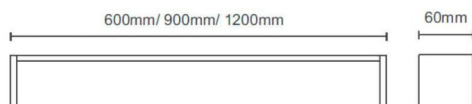

Esquema

Ice

Luminaria de baño Lavov de la familia Ice con una potencia de W y una optica 270 grados.CCT 3000K. Con un flujo luminosos total de lm y una eficacia luminosa de lm/W. Fabricado en aluminio inyectado a presión y acabado en color negro. Driver ON/OFF. Grado de protección IP44

Código artículo	86.BF04.2301.02
Tipo de producto	Indoor
Categoría	Luminarias para baños
Familia	Ice
Pictograms	

Producto	
Potencia real (W)	18
Flujo luminoso real (lm)	1400
Eficacia luminosa (lm/W)	77.8
Ángulo de apertura	270
IP	44
Electrical class insulation	Clase II
Color	negro
Driver incluido	si
Equipo	ON/OFF
Flicker Free	Si
Light source	LED
Type of LED	SMD
Temperatura de color (K)	3000
Consistencia de color (SDCM)	<3
CRI	>80