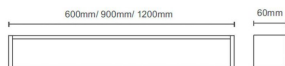

Ice

Luminaria de baño Lavov de la familia Ice con una potencia de W y una optica 270 grados.CCT 3000K. Con un flujo luminosos total de lm y una eficacia luminosa de lm/W. Fabricado en aluminio inyectado a presión y acabado en color negro. Driver ON/OFF. Grado de protección IP44

Código artículo	86.BF04.2301.02
Tipo de producto	Indoor
Categoría	Luminarias para baños
Familia	Ice
Pictograms	

Esquema

Producto	
Potencia real (W)	18
Flujo luminoso real (lm)	1400
Eficacia luminosa (lm/W)	77.8
Ángulo de apertura	270
IP	44
Electrical class insulation	Clase II
Color	negro
Driver incluido	si
Equipo	ON/OFF
Flicker Free	Si
Light source	LED
Type of LED	SMD
Temperatura de color (K)	3000
Consistencia de color (SDCM)	<3
CRI	>80