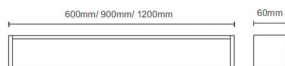

### Ice

Luminaria de baño Lavov de la familia Ice con una potencia de W y una optica 270 grados.CCT 3000K. Con un flujo luminosos total de lm y una eficacia luminosa de lm/W. Fabricado en aluminio inyectado a presión y acabado en color negro. Driver ON/OFF. Grado de protección IP44

### Producto

<b>Potencia real (W)</b>	<b>18</b>
<b>Flujo luminoso real (lm)</b>	<b>1400</b>
<b>Eficacia luminosa (lm/W)</b>	<b>77.8</b>
<b>Ángulo de apertura</b>	<b>270</b>
<b>IP</b>	<b>44</b>
<b>Electrical class insulation</b>	<b>Clase II</b>
<b>Color</b>	<b>negro</b>
<b>Driver incluido</b>	<b>si</b>
<b>Equipo</b>	<b>ON/OFF</b>
<b>Flicker Free</b>	<b>Si</b>
<b>Light source</b>	<b>LED</b>
<b>Type of LED</b>	<b>SMD</b>
<b>Temperatura de color (K)</b>	<b>3000</b>
<b>Consistencia de color (SDCM)</b>	<b>&lt;3</b>
<b>CRI</b>	<b>&gt;80</b>