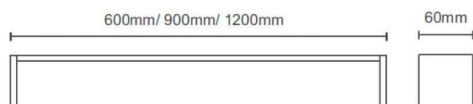

Esquema

Ice

Luminaria de baño Lavov de la familia Ice con una potencia de W y una optica 270 grados.CCT 3000K. Con un flujo luminosos total de lm y una eficacia luminosa de lm/W. Fabricado en aluminio inyectado a presión y acabado en color negro. Driver ON/OFF. Grado de protección IP44

Código artículo	86.BF04.2301.02
Tipo de producto	Indoor
Categoría	Luminarias para baños
Familia	Ice
Pictograms	

Producto	
Potencia real (W)	18
Flujo luminoso real (lm)	1400
Eficacia luminosa (lm/W)	77.8
Ángulo de apertura	270
IP	44
Electrical class insulation	Clase II
Color	negro
Driver incluido	si
Equipo	ON/OFF
Flicker Free	Si
Light source	LED
Type of LED	SMD
Temperatura de color (K)	3000
Consistencia de color (SDCM)	<3
CRI	>80