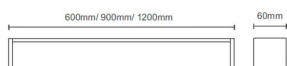

Ice

Luminaria de baño Lavov de la familia Ice con una potencia de W y una optica 270 grados.CCT 3000K. Con un flujo luminosos total de lm y una eficacia luminosa de lm/W. Fabricado en aluminio inyectado a presión y acabado en color dorado. Driver ON/OFF. Grado de protección IP44

Código artículo	86.BF04.2301.05
Tipo de producto	Indoor
Categoría	Luminarias para baños
Familia	Ice

Pictograms

Esquema

Producto

Potencia real (W)	18
Flujo luminoso real (lm)	1400
Eficacia luminosa (lm/W)	77.8
Ángulo de apertura	270
IP	44
Electrical class insulation	Clase II
Color	dorado
Driver incluido	si
Equipo	ON/OFF
Flicker Free	Si
Light source	LED
Type of LED	SMD
Temperatura de color (K)	3000
Consistencia de color (SDCM)	<3
CRI	>80