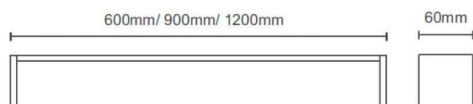

Esquema

Ice

Luminaria de baño Lavov de la familia Ice con una potencia de W y una optica 270 grados.CCT 3000K. Con un flujo luminosos total de lm y una eficacia luminosa de lm/W. Fabricado en aluminio inyectado a presión y acabado en color dorado. Driver ON/OFF. Grado de protección IP44

Código artículo	86.BF04.2301.05
Tipo de producto	Indoor
Categoría	Luminarias para baños
Familia	Ice
Pictograms	

Producto	
Potencia real (W)	18
Flujo luminoso real (lm)	1400
Eficacia luminosa (lm/W)	77.8
Ángulo de apertura	270
IP	44
Clase de aislamiento	Clase II
Color	dorado
Driver incluido	si
Equipo	ON/OFF
Flicker Free	Si
Fuente de luz	LED
Tipo de LED	SMD
Temperatura de color (K)	3000
Consistencia de color (SDCM)	3
CRI	>80