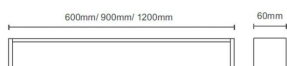

Ice

Luminaria de baño Lavov de la familia Ice con una potencia de W y una optica 270 grados.CCT 3000K. Con un flujo luminosos total de lm y una eficacia luminosa de lm/W. Fabricado en aluminio inyectado a presión y acabado en color dorado. Driver ON/OFF. Grado de protección IP44

Código artículo 86.BF04.2301.05

Tipo de producto Indoor

Categoría Luminarias para baños

Familia Ice

Pictograms

Esquema

Producto

Potencia real (W) 18

Flujo luminoso real (lm) 1400

Eficacia luminosa (lm/W) 77.8

Ángulo de apertura 270

IP 44

Electrical class insulation Clase II

Color dorado

Driver incluido si

Equipo ON/OFF