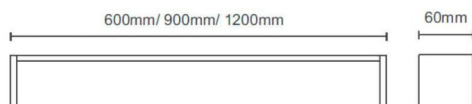

### Esquema

### Ice

Luminaria de baño Lavov de la familia Ice con una potencia de W y una optica 270 grados.CCT 3000K. Con un flujo luminosos total de lm y una eficacia luminosa de lm/W. Fabricado en aluminio inyectado a presión y acabado en color dorado. Driver ON/OFF. Grado de protección IP44