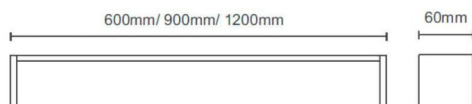

Esquema

Ice

Luminaria de baño Lavov de la familia Ice con una potencia de 24W y una optica 270 grados.CCT 3000K. Con un flujo luminoso total de 1800lm y una eficacia luminosa de 75lm/W. Fabricado en aluminio inyectado a presión y acabado en color blanco. Driver ON/OFF. Grado de protección IP44

Código artículo	86.BF04.3301.01
Tipo de producto	Indoor
Categoría	Luminarias para baños
Familia	Ice
Pictograms	

Producto	
Potencia real (W)	24
Flujo luminoso real (lm)	1800
Eficacia luminosa (lm/W)	75
Ángulo de apertura	270
IP	44
Clase de aislamiento	Clase II
Color	blanco
Driver incluido	si
Equipo	ON/OFF
Flicker Free	Si
Fuente de luz	LED
Tipo de LED	SMD
Temperatura de color (K)	3000
Consistencia de color (SDCM)	3
CRI	>80