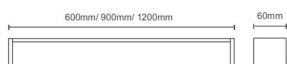

Esquema

Producto

Potencia real (W) 24

Flujo luminoso real (lm) 1800

Eficacia luminosa (lm/W) 75

Ángulo de apertura 270

IP 44

Electrical class insulation Clase II

Color blanco

Driver incluido si

Equipo ON/OFF

Flicker Free Si

Light source LED

Type of LED SMD

Temperatura de color (K) 3000

Consistencia de color (SDCM) <3

CRI >80