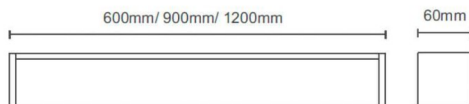

Esquema

Ice

Luminaria de baño Lavov de la familia Ice con una potencia de 24W y una optica 270 grados.CCT 3000K. Con un flujo luminoso total de 1800lm y una eficacia luminosa de 75lm/W. Fabricado en aluminio inyectado a presión y acabado en color blanco. Driver ON/OFF. Grado de protección IP44

Código artículo	86.BF04.3301.01
Tipo de producto	Indoor
Categoría	Luminarias para baños
Familia	Ice
Pictograms	

Producto	
Potencia real (W)	24
Flujo luminoso real (lm)	1800
Eficacia luminosa (lm/W)	75
Ángulo de apertura	270
IP	44
Electrical class insulation	Clase II
Color	blanco
Driver incluido	si
Equipo	ON/OFF
Flicker Free	Si
Light source	LED
Type of LED	SMD
Temperatura de color (K)	3000
Consistencia de color (SDCM)	<3
CRI	>80