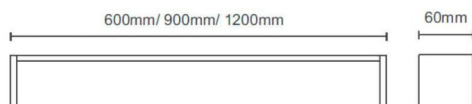

### Esquema

### Ice

Luminaria de baño Lavov de la familia Ice con una potencia de 24W y una optica 270 grados.CCT 3000K. Con un flujo luminoso total de 1800lm y una eficacia luminosa de 75lm/W. Fabricado en aluminio inyectado a presión y acabado en color blanco. Driver ON/OFF. Grado de protección IP44