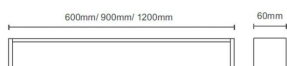

Ice

Luminaria de baño Lavov de la familia Ice con una potencia de 24W y una optica 270 grados.CCT 3000K. Con un flujo luminoso total de 1800lm y una eficacia luminosa de 75lm/W. Fabricado en aluminio inyectado a presión y acabado en color blanco. Driver ON/OFF. Grado de protección IP44

Código artículo 86.BF04.3301.01

Tipo de producto Indoor

Categoría Luminarias para baños

Familia Ice

Pictograms

Esquema

Producto

Potencia real (W) 24

Flujo luminoso real (lm) 1800

Eficacia luminosa (lm/W) 75

Ángulo de apertura 270

IP 44

Electrical class insulation Clase II

Color blanco

Driver incluido si

Equipo ON/OFF