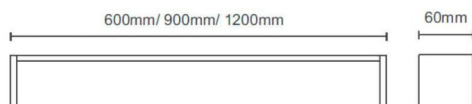

Esquema

Ice

Luminaria de baño Lavov de la familia Ice con una potencia de 24W y una optica 270 grados.CCT 3000K. Con un flujo luminoso total de 1800lm y una eficacia luminosa de 75lm/W. Fabricado en aluminio inyectado a presión y acabado en color negro. Driver ON/OFF. Grado de protección IP44

Código artículo	86.BF04.3301.02
Tipo de producto	Indoor
Categoría	Luminarias para baños
Familia	Ice
Pictograms	

Producto	
Potencia real (W)	24
Flujo luminoso real (lm)	1800
Eficacia luminosa (lm/W)	75
Ángulo de apertura	270
IP	44
Electrical class insulation	Clase II
Color	negro
Driver incluido	si
Equipo	ON/OFF
Flicker Free	Si
Light source	LED
Type of LED	SMD
Temperatura de color (K)	3000
Consistencia de color (SDCM)	<3
CRI	>80