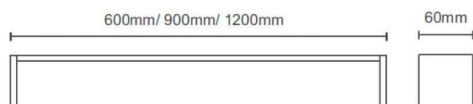

### Esquema

### Ice

Luminaria de baño Lavov de la familia Ice con una potencia de 24W y una optica 270 grados.CCT 3000K. Con un flujo luminoso total de 1800lm y una eficacia luminosa de 75lm/W. Fabricado en aluminio inyectado a presión y acabado en color negro. Driver ON/OFF. Grado de protección IP44