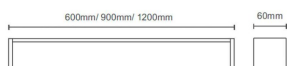

Ice

Luminaria de baño Lavov de la familia Ice con una potencia de 24W y una optica 270 grados.CCT 3000K. Con un flujo luminoso total de 1800lm y una eficacia luminosa de 75lm/W. Fabricado en aluminio inyectado a presión y acabado en color negro. Driver ON/OFF. Grado de protección IP44

Código artículo 86.BF04.3301.02

Tipo de producto Indoor

Categoría Luminarias para baños

Familia Ice

Pictograms

Esquema

Producto

Potencia real (W) 24

Flujo luminoso real (lm) 1800

Eficacia luminosa (lm/W) 75

Ángulo de apertura 270

IP 44

Electrical class insulation Clase II

Color negro

Driver incluido si

Equipo ON/OFF