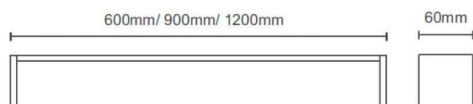

### Esquema

### Ice

Luminaria de baño Lavov de la familia Ice con una potencia de 24W y una optica 270 grados.CCT 3000K. Con un flujo luminosos total de 1800lm y una eficacia luminosa de 75lm/W. Fabricado en aluminio inyectado a presión y acabado en color dorado. Driver ON/OFF. Grado de protección IP44