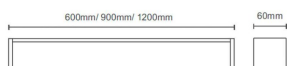

Ice

Luminaria de baño Lavov de la familia Ice con una potencia de 24W y una optica 270 grados.CCT 3000K. Con un flujo luminoso total de 1800lm y una eficacia luminosa de 75lm/W. Fabricado en aluminio inyectado a presión y acabado en color dorado. Driver ON/OFF. Grado de protección IP44

Código artículo 86.BF04.3301.05

Tipo de producto Indoor

Categoría Luminarias para baños

Familia Ice

Pictograms

Esquema

Producto

Potencia real (W) 24

Flujo luminoso real (lm) 1800

Eficacia luminosa (lm/W) 75

Ángulo de apertura 270

IP 44

Electrical class insulation Clase II

Color dorado

Driver incluido si

Equipo ON/OFF