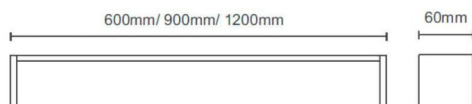

### Esquema

### Ice

Luminaria de baño Lavov de la familia Ice con una potencia de 24W y una optica 270 grados.CCT 3000K. Con un flujo luminoso total de 1800lm y una eficacia luminosa de 75lm/W. Fabricado en aluminio inyectado a presión y acabado en color dorado. Driver ON/OFF. Grado de protección IP44