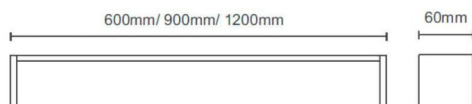

Esquema

Ice

Luminaria de baño Lavov de la familia Ice con una potencia de 24W y una optica 270 grados.CCT 3000K. Con un flujo luminoso total de 1800lm y una eficacia luminosa de 75lm/W. Fabricado en aluminio inyectado a presión y acabado en color dorado. Driver ON/OFF. Grado de protección IP44

Código artículo	86.BF04.3301.05
Tipo de producto	Indoor
Categoría	Luminarias para baños
Familia	Ice
Pictograms	

Producto	
Potencia real (W)	24
Flujo luminoso real (lm)	1800
Eficacia luminosa (lm/W)	75
Ángulo de apertura	270
IP	44
Clase de aislamiento	Clase II
Color	dorado
Driver incluido	si
Equipo	ON/OFF
Flicker Free	Si
Fuente de luz	LED
Tipo de LED	SMD
Temperatura de color (K)	3000
Consistencia de color (SDCM)	3
CRI	>80