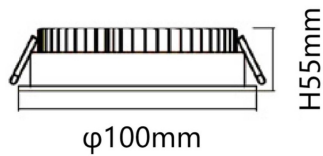

EASY

Downlight Lavov de la familia BASIC con una potencia de 7W, CRI>80 y un haz de 80 grados. Fabricado en aluminio inyectado a presión acabado en color Blanco. Flujo real de 770lm. Eficacia luminosa de 110lm/W. ON/OFF driver.

Código artículo	86.D001.1301.01
Tipo de producto	Indoor
Categoría	Downlights
Familia	EASY

Pictograms

Esquema

Producto

Potencia real (W)	7
Flujo luminoso real (lm)	770
Eficacia luminosa (lm/W)	110
Ángulo de apertura	80
Life time (h)	50000 h L80B10
IP	20
Color	Blanco
Driver incluido	Si
Equipo	ON/OFF
Flicker Free	Si
Light source	LED
Type of LED	SMD
Temperatura de color (K)	3000
Consistencia de color (SDCM)	SDCM<3
CRI	80