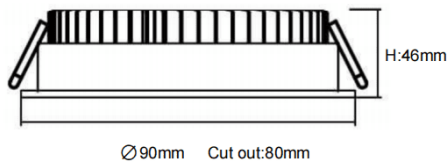

EASY

Downlight Lavov de la familia EASY con una potencia de 10W y un ángulo de apertura del haz de 100. Acabado en color Blanco.

Dimensiones $\varnothing 90 \times 46 \text{mm}$. Con un flujo luminoso total de 1130lm y una eficacia luminosa de 113lm/W. Fabricado en Aluminio inyectado a presión. Driver ON/OFF. CCT 3000K.

Dimensions

Product dimensions (mm) **$\varnothing 90 \times 46 \text{mm}$**

Esquema

Curva fotométrica

Código artículo	86.D001.1301.01
Tipo de producto	Indoor
Categoría	Downlights
Familia	EASY
Pictograms	

Producto	
Potencia real (W)	10
Flujo luminoso real (lm)	1130
Eficacia luminosa (lm/W)	113
Ángulo de apertura	100
Tiempo de vida	50000 h L80B10
IP	20
Color	Blanco
Driver incluido	Si
Equipo	ON/OFF
Flicker Free	Si
Fuente de luz	LED
Tipo de LED	SMD
Temperatura de color (K)	3000
Consistencia de color (SDCM)	SDCM3
CRI	80