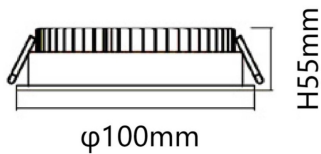

Código artículo 86.D001.1301.01

Tipo de producto Outdoor

Categoría Downlights

Familia EASY

Pictograms

Esquema

Producto

Potencia real (W) 7

Flujo luminoso real (lm) 770

Eficacia luminosa (lm/W) 110

Ángulo de apertura 80

Life time (h) 50000 h L80B10

IP 20

Color Blanco

Driver incluido Si

Equipo ON/OFF