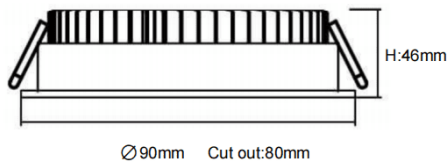

EASY

Downlight Lavov de la familia EASY con una potencia de 10W y un ángulo de apertura del haz de 100. Acabado en color Blanco.

Dimensiones $\varnothing 90 \times 46 \text{mm}$. Con un flujo luminoso total de 1130lm y una eficacia luminosa de 113lm/W. Fabricado en Aluminio inyectado a presión. Driver ON/OFF. CCT 3000K.

Dimensions

Product dimensions (mm) **$\varnothing 90 \times 46 \text{mm}$**

Esquema

Curva fotométrica

Código artículo	86.D001.1301.01
Tipo de producto	Indoor
Categoría	Downlights
Familia	EASY
Pictograms	

Producto	
Potencia real (W)	10
Flujo luminoso real (lm)	1130
Eficacia luminosa (lm/W)	113
Ángulo de apertura	100
Life time (h)	50000 h L80B10
IP	20
Color	Blanco
Driver incluido	Si
Equipo	ON/OFF
Flicker Free	Si
Light source	LED
Type of LED	SMD
Temperatura de color (K)	3000
Consistencia de color (SDCM)	SDCM<3
CRI	80