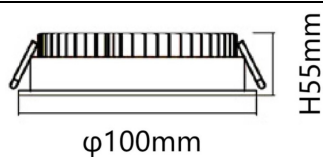

EASY

Downlight Lavov de la familia BASIC con una potencia de 7W, CRI>80 y un haz de 80 grados. Fabricado en aluminio inyectado a presión acabado en color Blanco. Flujo real de 770lm. Eficacia luminosa de 110lm/W. ON/OFF driver.

Código artículo 86.D001.1301.01

Tipo de producto Indoor

Categoría Downlights

Familia EASY

Pictograms

Esquema

Producto

Potencia real (W) 7

Flujo luminoso real (lm) 770

Eficacia luminosa (lm/W) 110

Ángulo de apertura 80

Life time (h) 50000 h L80B10

IP 20

Color Blanco

Driver incluido Si

Equipo ON/OFF