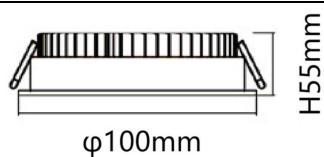

EASY

Downlight Lavov de la familia BASIC con una potencia de 7W, CRI>80 y un haz de 80 grados. Fabricado en aluminio inyectado a presión acabado en color Blanco. Flujo real de 770lm. Eficacia luminosa de 110lm/W. DALI driver.

Código artículo 86.D001.1303.01

Tipo de producto Outdoor

Categoría Downlights

Familia EASY

Pictograms

Producto

Potencia real (W) 7

Flujo luminoso real (lm) 770

Eficacia luminosa (lm/W) 110

Ángulo de apertura 80

Life time (h) 50000 h L80B10

IP 20

Color Blanco

Driver incluido Si

Equipo DALI

Flicker Free Si

Light source LED

Type of LED SMD

Temperatura de color (K) 3000

Consistencia de color (SDCM) SDCM<3

CRI 80

Esquema

Curva fotométrica