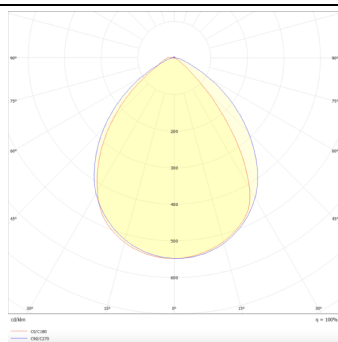

Curva fotométrica

Producto

Potencia real (W) 7

Flujo luminoso real (lm) 770

Eficacia luminosa (lm/W) 110

Ángulo de apertura 80

Life time (h) 50000 h L80B10

IP 20

Color Blanco

Driver incluido Si

Equipo DALI

Flicker Free Si

Light source LED

Type of LED SMD

Temperatura de color (K) 3000

Consistencia de color (SDCM) SDCM<3

CRI 80