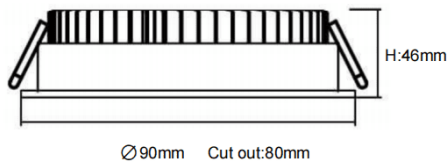

Esquema

Curva fotométrica

Código artículo	86.D001.1303.01
Tipo de producto	Indoor
Categoría	Downlights
Familia	EASY
Pictograms	

Producto	
Potencia real (W)	10
Flujo luminoso real (lm)	1130
Eficacia luminosa (lm/W)	113
Ángulo de apertura	100
Life time (h)	50000 h L80B10
IP	20
Color	Blanco
Driver incluido	Si
Equipo	DALI
Flicker Free	Si
Light source	LED
Type of LED	SMD
Temperatura de color (K)	3000
Consistencia de color (SDCM)	SDCM<3
CRI	80