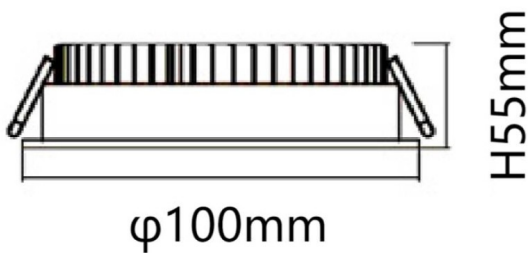

Pictograms

Esquema