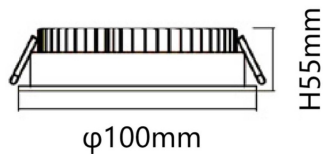

### Producto

**Potencia real (W)** 7

**Flujo luminoso real (lm)** 770

**Eficacia luminosa (lm/W)** 110

**Ángulo de apertura** 80

**Life time (h)** 50000 h L80B10

**IP** 20

**Color** Blanco

### Esquema