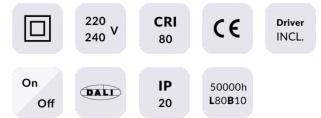

### EASY

Downlight Lavov de la familia BASIC con una potencia de 7W, CRI>80 y un haz de 80 grados. Fabricado en aluminio inyectado a presión acabado en color Blanco. Flujo real de 770lm. Eficacia luminosa de 110lm/W. DALI driver.

### Producto

**Potencia real (W)** 7

**Flujo luminoso real (lm)** 770

**Eficacia luminosa (lm/W)** 110

**Ángulo de apertura** 80

**Life time (h)** 50000 h L80B10

**IP** 20

**Color** Blanco