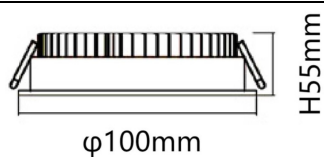

EASY

Downlight Lavov de la familia BASIC con una potencia de 7W, CRI>80 y un haz de 80 grados. Fabricado en aluminio inyectado a presión acabado en color Blanco. Flujo real de 770lm. Eficacia luminosa de 110lm/W. DALI driver.

Código artículo 86.D001.1303.01

Tipo de producto Indoor

Categoría Downlights

Familia EASY

Pictograms

Esquema

Curva fotométrica

Producto

Potencia real (W) 7

Flujo luminoso real (lm) 770

Eficacia luminosa (lm/W) 110

Ángulo de apertura 80

Life time (h) 50000 h L80B10

IP 20

Color Blanco

Driver incluido Si