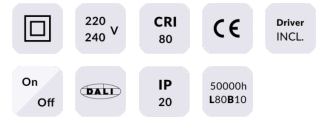

EASY

Downlight Lavov de la familia BASIC con una potencia de 7W, CRI>80 y un haz de 80 grados. Fabricado en aluminio inyectado a presión acabado en color Blanco. Flujo real de 770lm. Eficacia luminosa de 110lm/W. ON/OFF driver.

Código artículo 86.D001.1401.01

Tipo de producto Outdoor

Categoría Downlights

Familia EASY

Pictograms

Esquema

Producto

Potencia real (W) 7

Flujo luminoso real (lm) 770

Eficacia luminosa (lm/W) 110

Ángulo de apertura 80

Life time (h) 50000 h L80B10

IP 20

Color Blanco

Driver incluido Si

Equipo ON/OFF

Flicker Free Si

Light source LED

Type of LED SMD

Temperatura de color (K) 4000

Consistencia de color (SDCM) SDCM<3

CRI 80