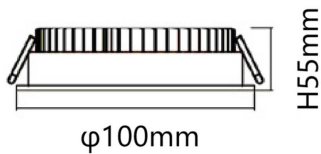

Código artículo 86.D001.1401.01

Tipo de producto Outdoor

Categoría Downlights

Familia EASY

Pictograms

Esquema

Producto

Potencia real (W) 7

Flujo luminoso real (lm) 770

Eficacia luminosa (lm/W) 110

Ángulo de apertura 80

Life time (h) 50000 h L80B10

IP 20

Color Blanco

Driver incluido Si

Equipo ON/OFF