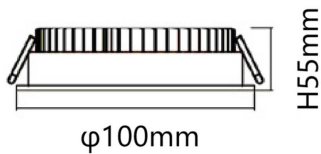

Esquema

Producto

Potencia real (W) 7

Flujo luminoso real (lm) 770

Eficacia luminosa (lm/W) 110

Ángulo de apertura 80

Life time (h) 50000 h L80B10

IP 20

Color Blanco

Driver incluido Si

Equipo ON/OFF

Flicker Free Si

Light source LED

Type of LED SMD

Temperatura de color (K) 4000

Consistencia de color (SDCM) SDCM<3

CRI 80