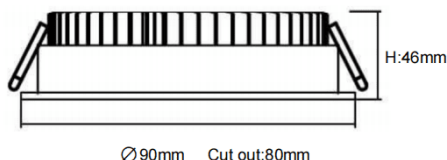

EASY

Downlight Lavov de la familia EASY con una potencia de 10W y un ángulo de apertura del haz de 100. Acabado en color Blanco.

Dimensiones $\varnothing 90 \times 46 \text{mm}$. Con un flujo luminoso total de 1130lm y una eficacia luminosa de 113lm/W. Fabricado en Aluminio inyectado a presión. Driver ON/OFF. CCT 4000K.

Dimensions

Product dimensions (mm) **$\varnothing 90 \times 46 \text{mm}$**

Esquema

Curva fotométrica

Código artículo	86.D001.1401.01
Tipo de producto	Indoor
Categoría	Downlights
Familia	EASY
Pictograms	

Producto	
Potencia real (W)	10
Flujo luminoso real (lm)	1130
Eficacia luminosa (lm/W)	113
Ángulo de apertura	100
Life time (h)	50000 h L80B10
IP	20
Color	Blanco
Driver incluido	Si
Equipo	ON/OFF
Flicker Free	Si
Light source	LED
Type of LED	SMD
Temperatura de color (K)	4000
Consistencia de color (SDCM)	SDCM<3
CRI	80