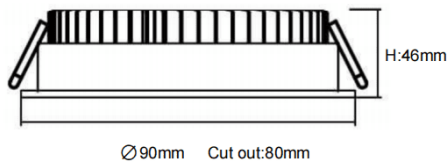

EASY

Downlight Lavov de la familia EASY con una potencia de 10W y un ángulo de apertura del haz de 100. Acabado en color Blanco.

Dimensiones $\varnothing 90 \times 46 \text{mm}$. Con un flujo luminoso total de 1130lm y una eficacia luminosa de 113lm/W. Fabricado en Aluminio inyectado a presión. Driver ON/OFF. CCT 4000K.

Dimensions

Product dimensions (mm) **$\varnothing 90 \times 46 \text{mm}$**

Esquema

Curva fotométrica

Código artículo	86.D001.1401.01
Tipo de producto	Indoor
Categoría	Downlights
Familia	EASY
Pictograms	

Producto	
Potencia real (W)	10
Flujo luminoso real (lm)	1130
Eficacia luminosa (lm/W)	113
Ángulo de apertura	100
Tiempo de vida	50000 h L80B10
IP	20
Color	Blanco
Driver incluido	Si
Equipo	ON/OFF
Flicker Free	Si
Fuente de luz	LED
Tipo de LED	SMD
Temperatura de color (K)	4000
Consistencia de color (SDCM)	SDCM3
CRI	80